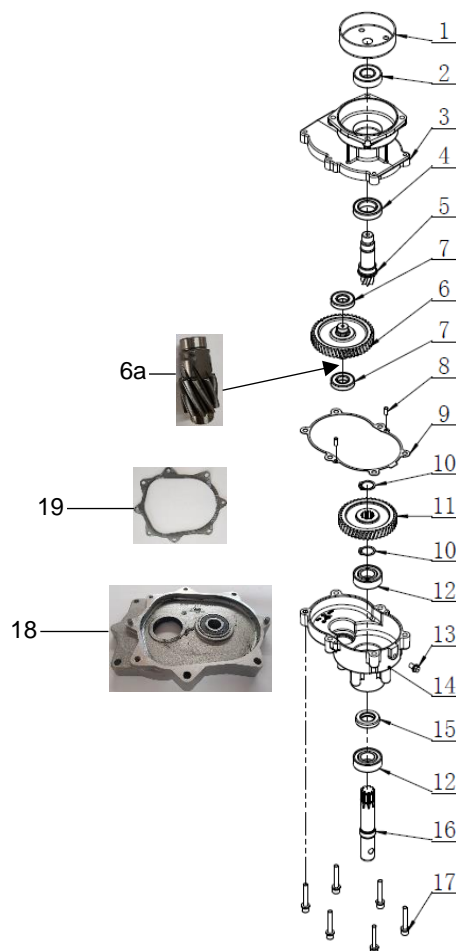

Producător motoutilaje

Documentatie tehnică

52	surub m5x25	screw m5x25	pstt14-1-52
53	rezervor combustibil	fuel tank	pstt14-1-53
54	manson	sleeve	pstt14-1-54
60	ansamblu buson rezervor	cover fuel tank	pstt14-1-60
61	surub m5x16	screw m5x16	pstt14-1-61
62	protectie	protection	pstt14-1-62
63	semicarter	crank case	pstt14-1-63
64	ambreiaj	cluth	pstt14-1-64
65	saiba 6	washer 6	pstt14-1-65
66	saiba 6	washer 6	pstt14-1-66
67	surub	screw	pstt14-1-67
68	surub m5x16	screw m5x16	pstt14-1-68