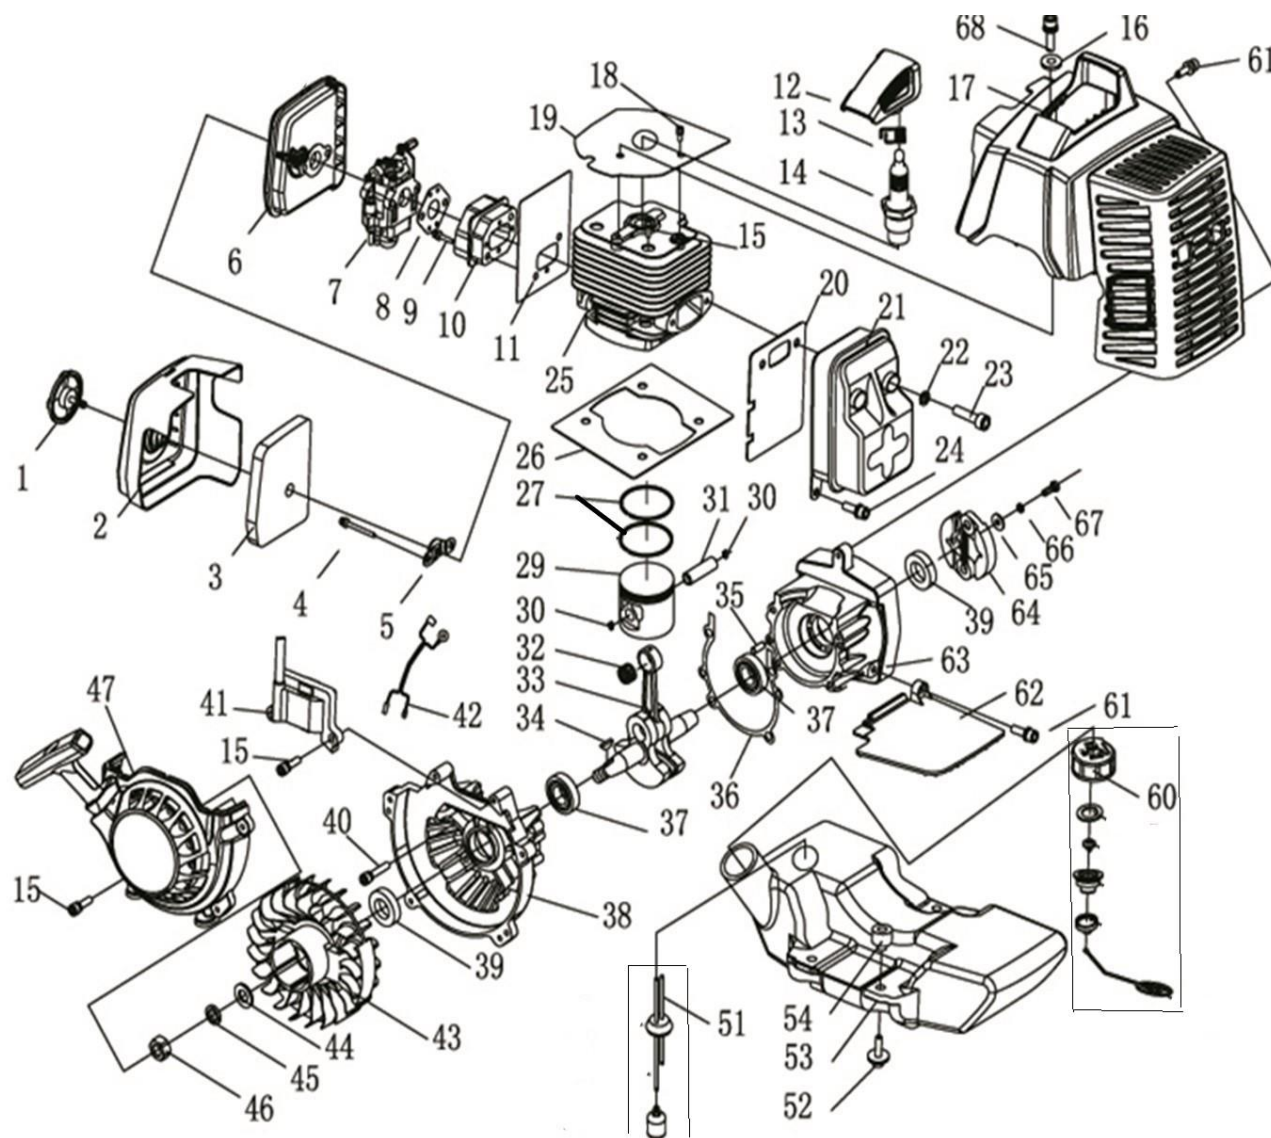

## Documentatie tehnica motoburghiu TT14

Nr.crt	Denumire produs	Product name	Cod comanda
1	surub	screw	pstt14-1-1
2	capac filtru aer	air filter cover	pstt14-1-2
3	filtru aer	air filter	pstt14-1-3
4	surub m5x50	screw m5x50	pstt14-1-4
5	birda prindere	lever	pstt14-1-5
6	suport filtru aer	air filter holder	pstt14-1-6

## Documentatie tehnică

Nr.crt	Denumire produs	Product name	Cod comanda
1	oala ambreiaj	clutch drum	pstt14-2-1
2	rulment r12rs	bearing R12RS	pstt14-2-2
3	carcasa reductor	transmission box body	pstt14-2-3
4	rulment 6301-2rs	bearing 6301-2rs	pstt14-2-4
5	ax	shaft	pstt14-2-5
6	roata dintata	gearwheel	pstt14-2-6
6a	ax	shaft	pstt14-2-6a
7	rulment 6201-2rs	bearing 6201-2rs	pstt14-2-7
8	pin de ghidare	pin	pstt14-2-8
9	garnitura reductor	transmission gasket	pstt14-2-9
10	siguranta	clip ø19	pstt14-2-10
11	roata dintata	gearwheel	pstt14-2-11
12	rulment 6004-rs	bearing 6004-RS	pstt14-2-12
13	surub m6x10	screw M6x10	pstt14-2-13
14	carcasa reductor	transmission box body	pstt14-2-14
15	bucsa	bush	pstt14-2-15
16	ax	shaft	pstt14-2-16
17	surub m6x38	screw M6x38	pstt14-2-17
18	capac intermediar	mediate cover	pstt14-2-18
19	garnitura capac intermediar	mediate cover gasket	pstt14-2-19

Nr.crt	Denumire produs	Product name	Cod comanda
1	motor	engine	pstt14-3-1
2	ansamblu reductor	gear case assy	pstt14-3-2
3	surub m6x25	screw M6X25	pstt14-3-3
4	saiba	Metal AVS	pstt14-3-4
5	manson	Rubber AVS	pstt14-3-5
6	maner	809 Handle	pstt14-3-6
7	surub m5x40	screw m5x40	pstt14-3-7
8	maneta motor stop	engine stop lever	pstt14-3-8
9	maneta acceleratie	throttle lever	pstt14-3-9
10	piulita m6	nut m6	pstt14-3-10
11	surub m6x25	screw m6x25	pstt14-3-11