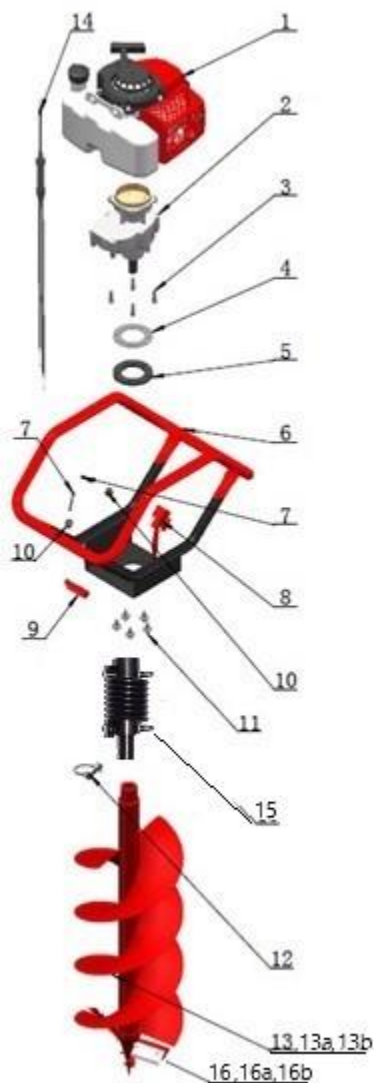

## Documentatie tehnică

52	surub m5x25	screw m5x25	pstt14-1-52
53	rezervor combustibil	fuel tank	pstt14-1-53
54	manson	sleeve	pstt14-1-54
60	ansamblu buson rezervor	cover fuel tank	pstt14-1-60
61	surub m5x16	screw m5x16	pstt14-1-61
62	protectie	protection	pstt14-1-62
63	semicarter	crank case	pstt14-1-63
64	ambreiaj	cluth	pstt14-1-64
65	saiba 6	washer 6	pstt14-1-65
66	saiba 6	washer 6	pstt14-1-66
67	surub	screw	pstt14-1-67
68	surub m5x16	screw m5x16	pstt14-1-68

## Documentatie tehnică

Nr.crt	Denumire produs	Product name	Cod comanda
1	oala ambreiaj	clutch drum	pstt14-2-1
2	rulment r12rs	bearing R12RS	pstt14-2-2
3	carcasa reductor	transmission box body	pstt14-2-3
4	rulment 6301-2rs	bearing 6301-2rs	pstt14-2-4
5	ax	shaft	pstt14-2-5
6	roata dintata	gearwheel	pstt14-2-6
6a	ax	shaft	pstt14-2-6a
7	rulment 6201-2rs	bearing 6201-2rs	pstt14-2-7
8	pin de ghidare	pin	pstt14-2-8
9	garnitura reductor	transmission gasket	pstt14-2-9
10	siguranta	clip ø19	pstt14-2-10
11	roata dintata	gearwheel	pstt14-2-11
12	rulment 6004-rs	bearing 6004-RS	pstt14-2-12
13	surub m6x10	screw M6x10	pstt14-2-13
14	carcasa reductor	transmission box body	pstt14-2-14
15	bucsa	bush	pstt14-2-15
16	ax	shaft	pstt14-2-16
17	surub m6x38	screw M6x38	pstt14-2-17
18	capac intermediar	mediate cover	pstt14-2-18
19	garnitura capac intermediar	mediate cover gasket	pstt14-2-19

Nr.crt	Denumire produs	Product name	Cod comanda
1	motor	engine	pstt14-3-1
2	ansamblu reductor	gear case assy	pstt14-3-2
3	surub m6x25	screw M6X25	pstt14-3-3
4	saiba	Metal AVS	pstt14-3-4
5	manson	Rubber AVS	pstt14-3-5
6	maner	809 Handle	pstt14-3-6
7	surub m5x40	screw m5x40	pstt14-3-7
8	maneta motor stop	engine stop lever	pstt14-3-8
9	maneta acceleratie	throttle lever	pstt14-3-9
10	piulita m6	nut m6	pstt14-3-10
11	surub m6x25	screw m6x25	pstt14-3-11