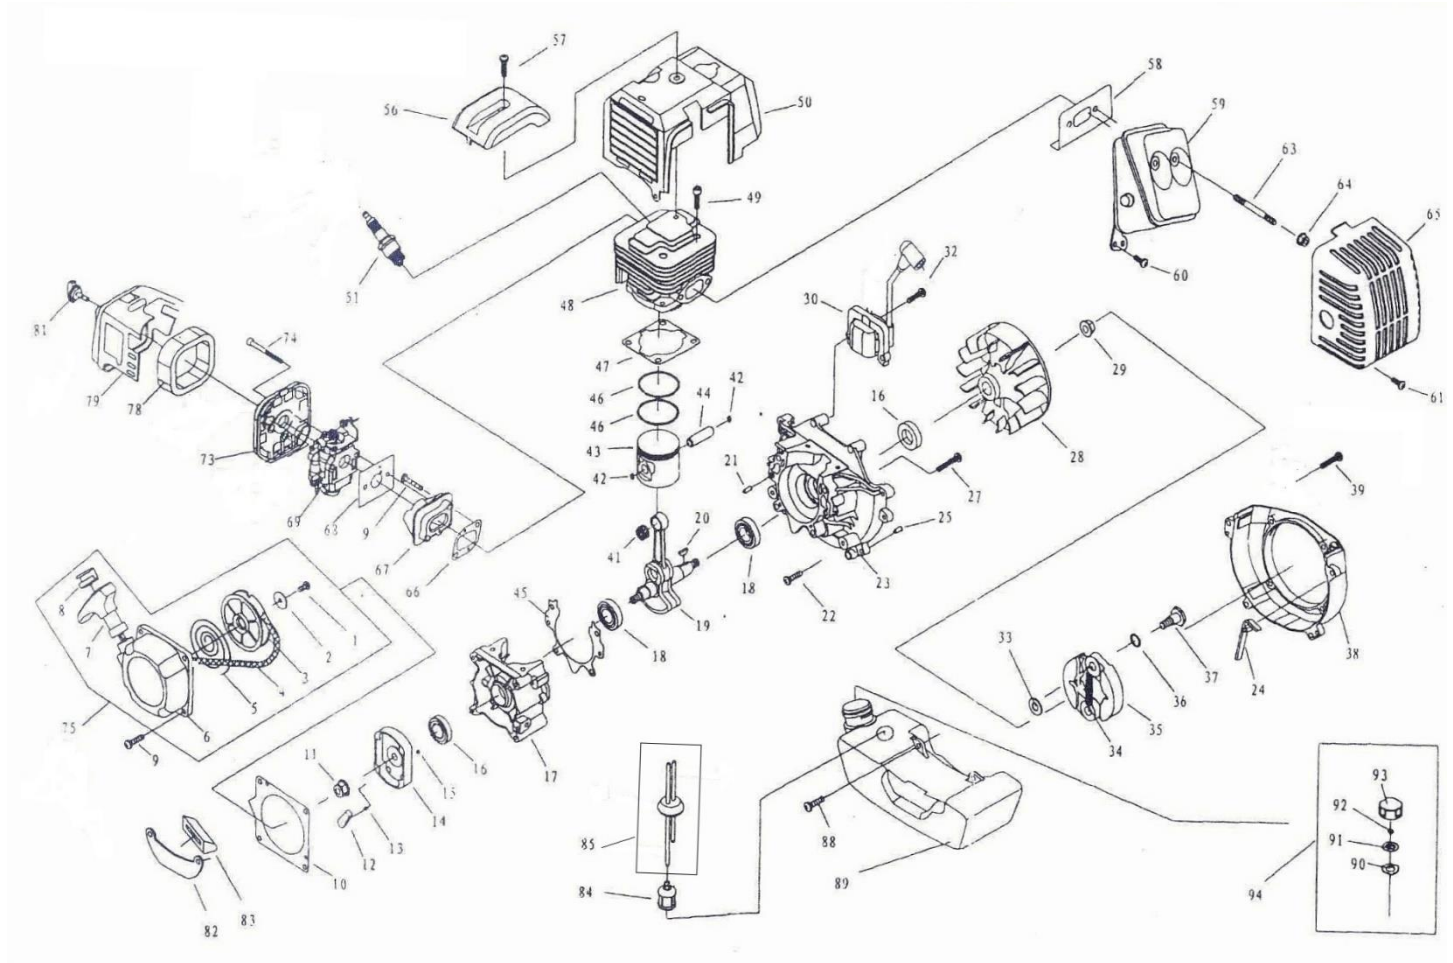

Documentatie tehnica Motoburghiu TT10

Figura 1

Figura 1

Nr. Crt	Denumire produs	Product name	Cod comanda
1	surub M5X12	bolt M5*12	pstt10-1-1
2	saiba	washer	pstt10-1-2
3	rola demaror	starter reel	pstt10-1-3
4	sfoara demaror	nylon rope	pstt10-1-4
5	arc rapel	recoil spring	pstt10-1-5
6	capac demaror	starter case	pstt10-1-6
7	maner demaror	starter grip	pstt10-1-7
8	clema	clamp	pstt10-1-8
9	surub M5X20	bolt M5*20	pstt10-1-9
10	placa	plate	pstt10-1-10
11	piulita M8	nut M8	pstt10-1-11
12	clichet	pawl	pstt10-1-12
13	arc	spring	pstt10-1-13
14	cuplaj	coupling	pstt10-1-14
15	siguranta	clip	pstt10-1-15
16	simering	seal	pstt10-1-16
17	semicarter	crank case	pstt10-1-17
18	rulment 6201	bearing 6201	pstt10-1-18
19	ambielaj	crankshaft	pstt10-1-19
20	pana	key	pstt10-1-20
21	pin de ghidare	pin	pstt10-1-21
22	surub M5X12	bolt M5*12	pstt10-1-22
23	semicarter	crank case	pstt10-1-23
24	deflector	deflector	pstt10-1-24
25	pin de ghidare	pin	pstt10-1-25
27	surub M5X30	bolt M5X30	pstt10-1-27
28	volanta	flywheel	pstt10-1-28
29	piulita M8	nut M8	pstt10-1-29
30	modul aprindere	ignition coil	pstt10-1-30
32	surub M5X20	bolt M5*20	pstt10-1-32
33	saiba	washer	pstt10-1-33
34	arc ambreiaj	spring clutch	pstt10-1-34
35	contragreutati ambreiaj	clutch counterweights	pstt10-1-35
36	saiba elastica	spring washer	pstt10-1-36
37	surub	bolt	pstt10-1-37
38	capac ventilator	fan cover	pstt10-1-38
39	surub M5X20	bolt M5*20	pstt10-1-39