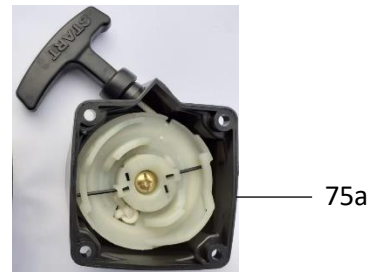

Documentatie tehnica Motoburghiu TT10

Figura 1

Figura 1

Nr. Crt	Denumire produs	Product name	Cod comanda
1	surub M5X12	bolt M5*12	pstt10-1-1
2	saiba	washer	pstt10-1-2
3	rola demaror	starter reel	pstt10-1-3
4	sfoara demaror	nylon rope	pstt10-1-4
5	arc rapel	recoil spring	pstt10-1-5
6	capac demaror	starter case	pstt10-1-6
7	maner demaror	starter grip	pstt10-1-7
8	clema	clamp	pstt10-1-8
9	surub M5X20	bolt M5*20	pstt10-1-9
10	placa	plate	pstt10-1-10
11	piulita M8	nut M8	pstt10-1-11
12	clichet	pawl	pstt10-1-12
13	arc	spring	pstt10-1-13
14	cuplaj	coupling	pstt10-1-14
15	siguranta	clip	pstt10-1-15
16	simering	seal	pstt10-1-16
17	semicarter	crank case	pstt10-1-17
18	rulment 6201	bearing 6201	pstt10-1-18
19	ambielaj	crankshaft	pstt10-1-19
20	pana	key	pstt10-1-20
21	pin de ghidare	pin	pstt10-1-21
22	surub M5X12	bolt M5*12	pstt10-1-22
23	semicarter	crank case	pstt10-1-23
24	deflector	deflector	pstt10-1-24
25	pin de ghidare	pin	pstt10-1-25
27	surub M5X30	bolt M5X30	pstt10-1-27
28	volanta	flywheel	pstt10-1-28
29	piulita M8	nut M8	pstt10-1-29
30	modul aprindere	ignition coil	pstt10-1-30
32	surub M5X20	bolt M5*20	pstt10-1-32
33	saiba	washer	pstt10-1-33
34	arc ambreiaj	spring clutch	pstt10-1-34
35	contragreutati ambreiaj	clutch counterweights	pstt10-1-35
36	saiba elastica	spring washer	pstt10-1-36
37	surub	bolt	pstt10-1-37
38	capac ventilator	fan cover	pstt10-1-38
39	surub M5X20	bolt M5*20	pstt10-1-39