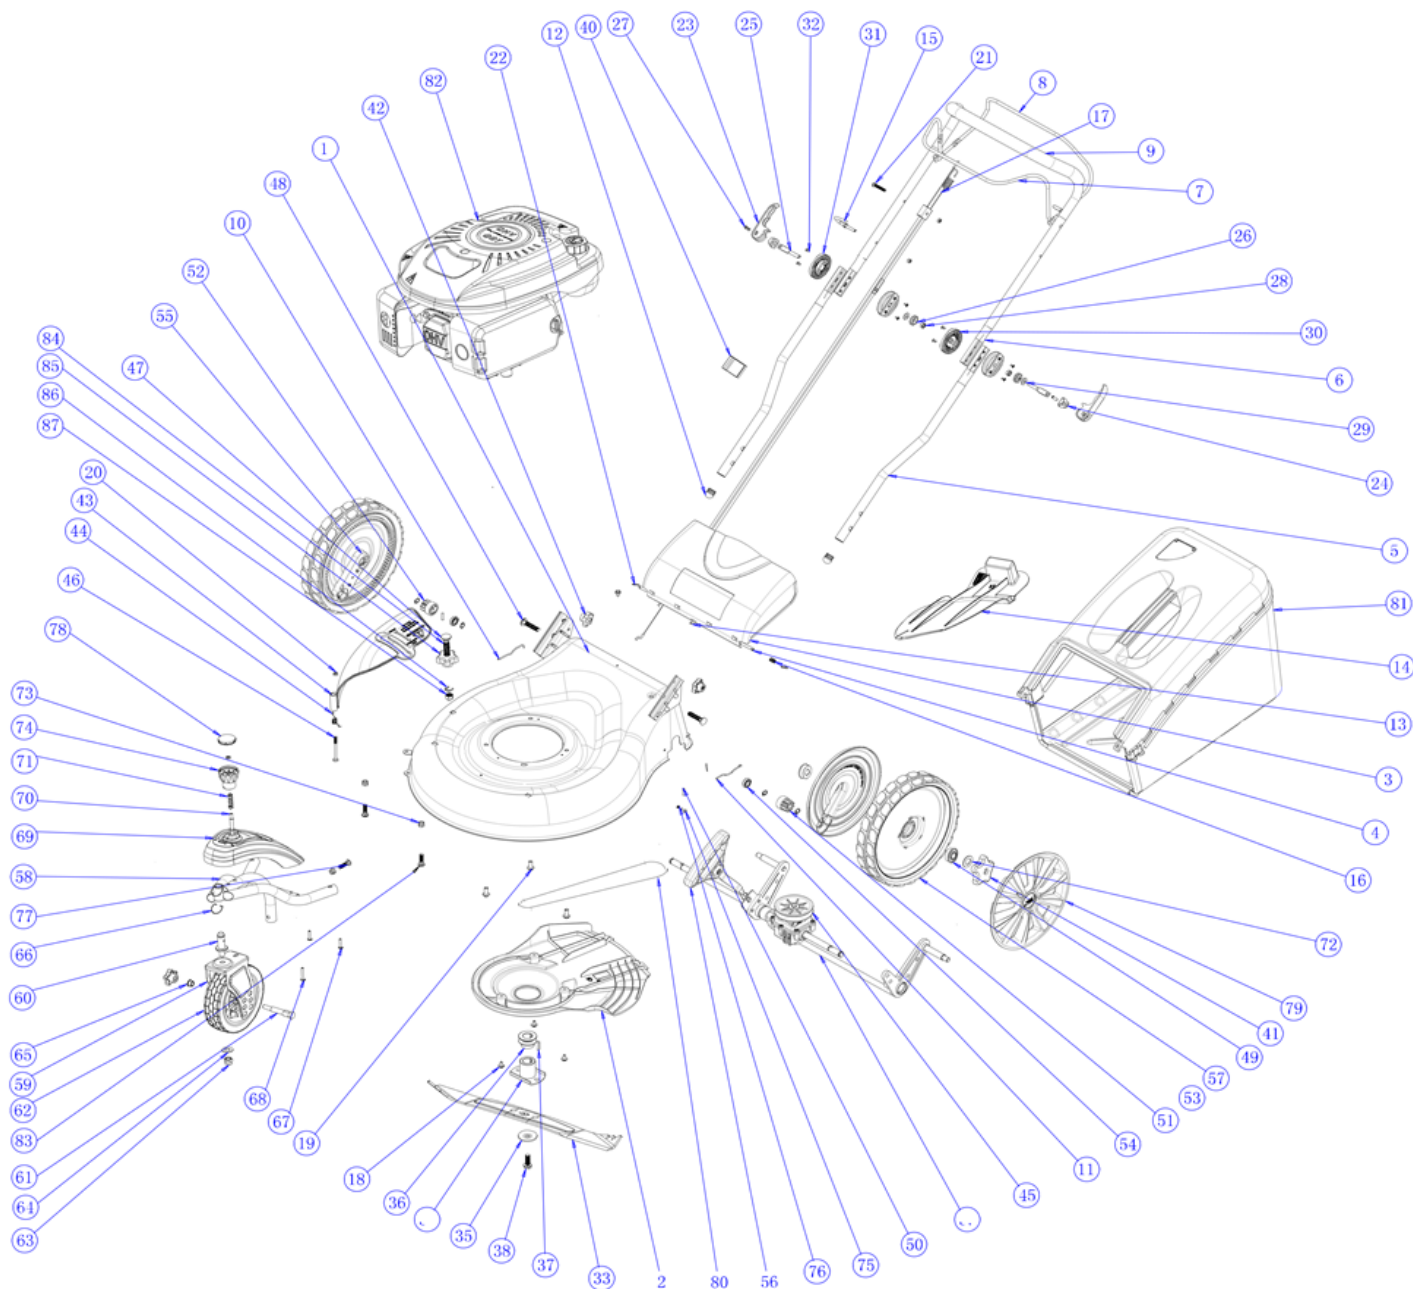

## Documentatie tehnica masina de tuns gazon RURIS RXM777

Nr.crt	Denumire produs	Product name	Cod comanda
1	carcasa	Chassis	psrxm777-1-1
2	protectie curea	Strap Cover	psrxm777-1-2
3	protectie	Shield	psrxm777-1-3

## Documentatie tehnică

4	protectie ax	Shield Shaft	psrxm777-1-4
5	suport maner inferior	Lower handle	psrxm777-1-5
6	maner superior	Upper handle	psrxm777-1-6
7	maneta motor stop	Stop Switch	psrxm777-1-7
8	maneta acceleratie	Drive Switch	psrxm777-1-8
9	manson	Foam Glove	psrxm777-1-9
10	arc	SpringL	psrxm777-1-10
11	arc	SpringR	psrxm777-1-11
12	capac decorativ	Decorate cover	psrxm777-1-12
13	arc	Spring	psrxm777-1-13
14	capac	Cover Board	psrxm777-1-14
15	suport sfoara	Rope Guide	psrxm777-1-15
16	arc	Spring	psrxm777-1-16
17	cablu acceleratie	Drive cable	psrxm777-1-17
18	surub	Bolt	psrxm777-1-18
19	surub	Bolt	psrxm777-1-19
20	piulita	Nut	psrxm777-1-20
21	surub	Bolt	psrxm777-1-21
22	pin	Pin	psrxm777-1-22
23	maner blocare	Quick Fix Handle	psrxm777-1-23
24	blocator	Lock	psrxm777-1-24
25	bolt blocator	Pull Rod	psrxm777-1-25
26	piulita	Locknut Cover	psrxm777-1-26
27	bolt elastic	Pin	psrxm777-1-27
28	piulita	Nut	psrxm777-1-28
29	saiba	Washer	psrxm777-1-29
30	placa de blocare	Lock	psrxm777-1-30
31	palca de blocare	Lock	psrxm777-1-31
32	bolt	Bolt	psrxm777-1-32
33	cutit	Blade	psrxm777-1-33
34	suport cutit	Blade Bracket	psrxm777-1-34
35	saiba	Washer	psrxm777-1-35
36	fulie	Belt Wheel	psrxm777-1-36
37	pana	Key	psrxm777-1-37
38	surub	Bolt	psrxm777-1-38
39	suport transmisie	Behind bracket	psrxm777-1-39
40	clema	Fastener	psrxm777-1-40
41	piulita	Nut	psrxm777-1-41
42	piulita	Nut	psrxm777-1-42
43	protectie	Shield	psrxm777-1-43
44	arc	Spring	psrxm777-1-44