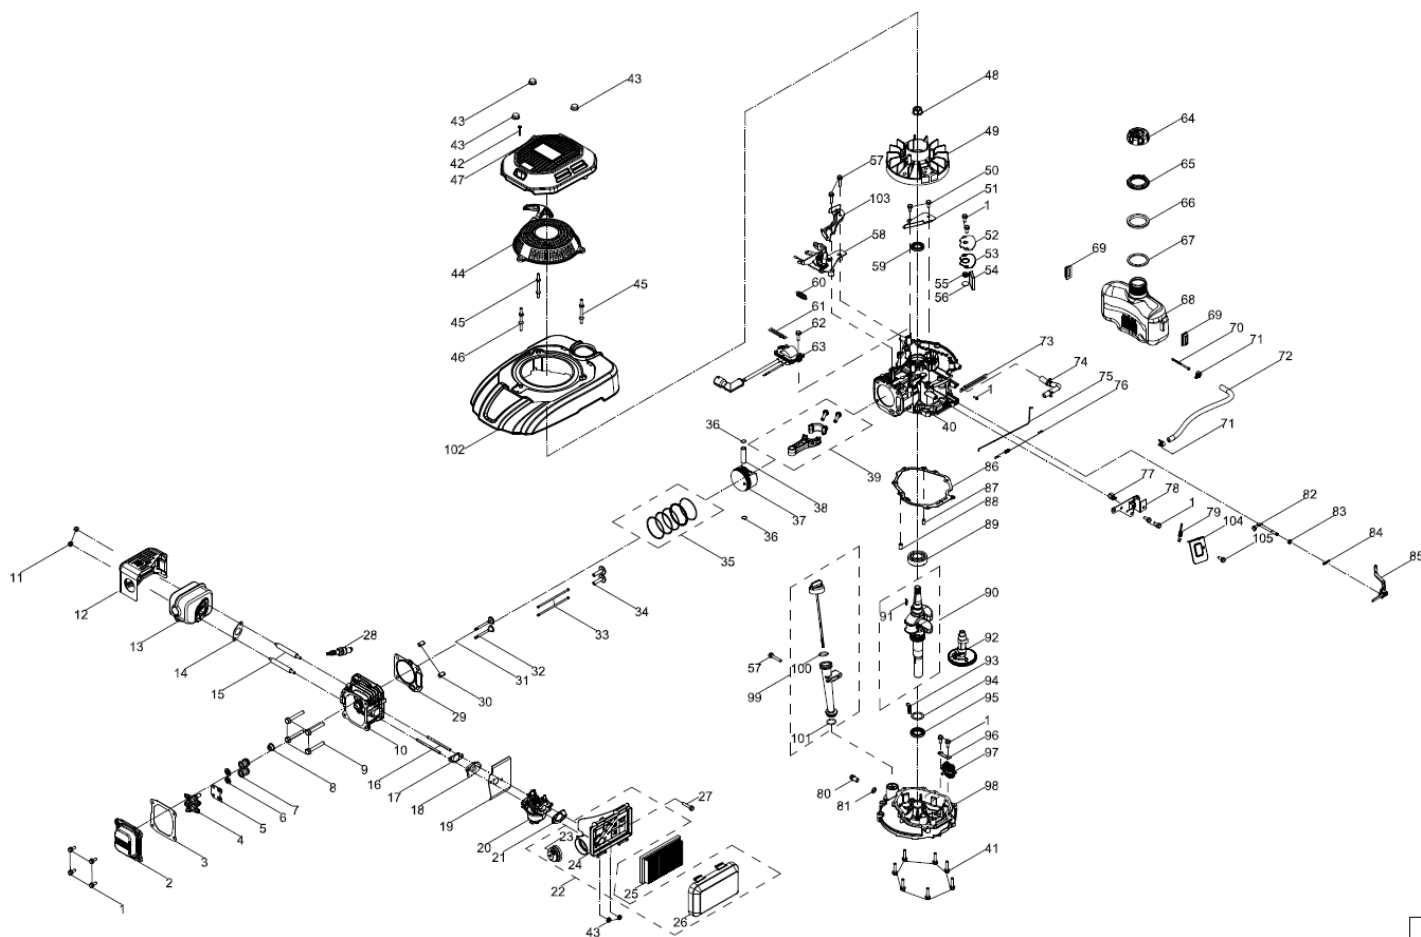

Producător motoutilaje

Documentatie tehnica

86	siguranta	Washer	psrxm777-1-86
87	piulita	Nut	psrxm777-1-87

Nr.crt	Denumire produs	Product name	Cod comanda
1	surub M6x14	Bolt, M6x14	psrxm777-2-1
2	capac culbutori	Valve Cover	psrxm777-2-2
3	garnitura capac culbutori	Gasket, Valve Cover	psrxm777-2-3
4	ansamblu culbutori	Rocker Arm Assembly	psrxm777-2-4
5	placuta ghidaj	Rocker Arm Base	psrxm777-2-5
6	taler supapa	Valve Spring Seat	psrxm777-2-6
7	arc supapa	Valve Spring	psrxm777-2-7
8	simering supapa admisie	Intake Valve Seal	psrxm777-2-8
9	surub M8x54	Bolt, M8x54	psrxm777-2-9
10	chiuloasa	Cylinder Head	psrxm777-2-10
11	piulita M6	Nut, M6	psrxm777-2-11
12	protectie toba esapament	Muffler Guard	psrxm777-2-12