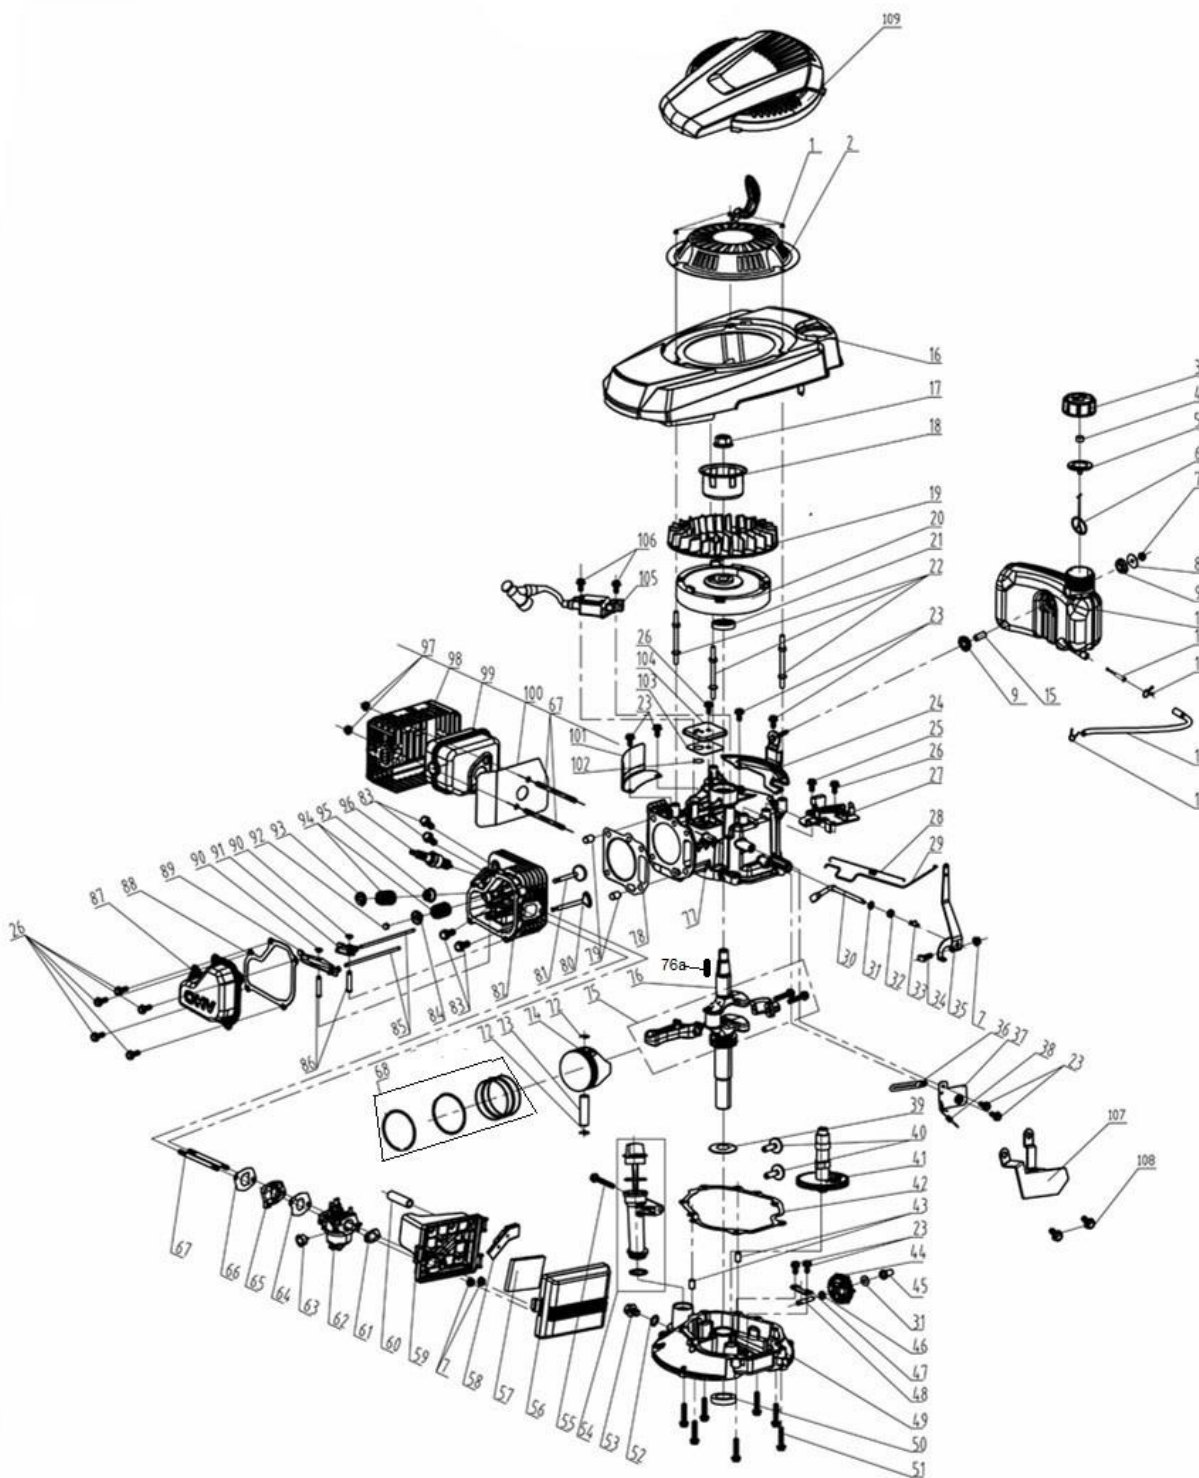

Documentatie tehnica masina de gazon Ruris RX221

Producător motoutilaje

Documentatie tehnică

Nr.crt	Denumire produs	Product name	Cod comanda
1	piulita m6	cap nut	psrx221-1-1
2	ansamblu demaror	pull starter assy.	psrx221-1-2
3	buson rezervor	fuel tank cap	psrx221-1-3
3a	ansamblu buson rezervor	fuel tank cap assy	psrx221-1-3a
4	burete	fuel tank cap sponge	psrx221-1-4
5	garnitura	fuel tank cap seal gasket	psrx221-1-5
6	fir fluture	connect cable of fuel cap	psrx221-1-6
7	piulita m6	hex flange nuts	psrx221-1-7
8	saiba	the oil tank mount big washer	psrx221-1-8
9	amortizor rezervor	fuel tank cap seal gasket	psrx221-1-9
10	rezervor	fuel tank body	psrx221-1-10
11	filtru benzina	filtering net duct of fuel	psrx221-1-11
12	colier	fuel pipe lock clamp i	psrx221-1-12
13	furtun alimentare	fuel pipe	psrx221-1-13
14	colier	fuel pipe lock clamp ii	psrx221-1-14
15	distantier	fuel tank mounting bushing	psrx221-1-15
16	carcasa ventilator	the transparent cover	psrx221-1-16
17	piulita m14x1,5	hex flange nuts	psrx221-1-17
18	cuplaj	starter hub	psrx221-1-18
19	ventilator	fan	psrx221-1-19
20	volanta	flywheel assy	psrx221-1-20
21	simering 22x35x7	oil seal	psrx221-1-21
22	prezon	dual-head bolts	psrx221-1-22
23	surub m6x12	bolt	psrx221-1-23
24	suport rezervor	main bracket of fuel tank	psrx221-1-24
25	surub m6x18	bolt	psrx221-1-25
26	surub m6x12	bolt	psrx221-1-26
27	frana volanta	detent assy.	psrx221-1-27
28	arc regulator	valve spring	psrx221-1-28
29	parghie regulator	handspike of valve	psrx221-1-29
30	ax regulator	rate-limiting rocker arm shaft	psrx221-1-30
31	saiba regulator	gasket	psrx221-1-31
32	inel etansare 6x11x4	oil seal	psrx221-1-32
33	siguranta	r type pin	psrx221-1-33
34	surub	bolt	psrx221-1-34
35	brat regulator	throttle rocker arm	psrx221-1-35
36	clema	clip	psrx221-1-36
37	placa	single phrase throttle assy.	psrx221-1-37
38	arc acceleratie	throttle control spring	psrx221-1-38
39	saiba	clockwise gear gasket	psrx221-1-39