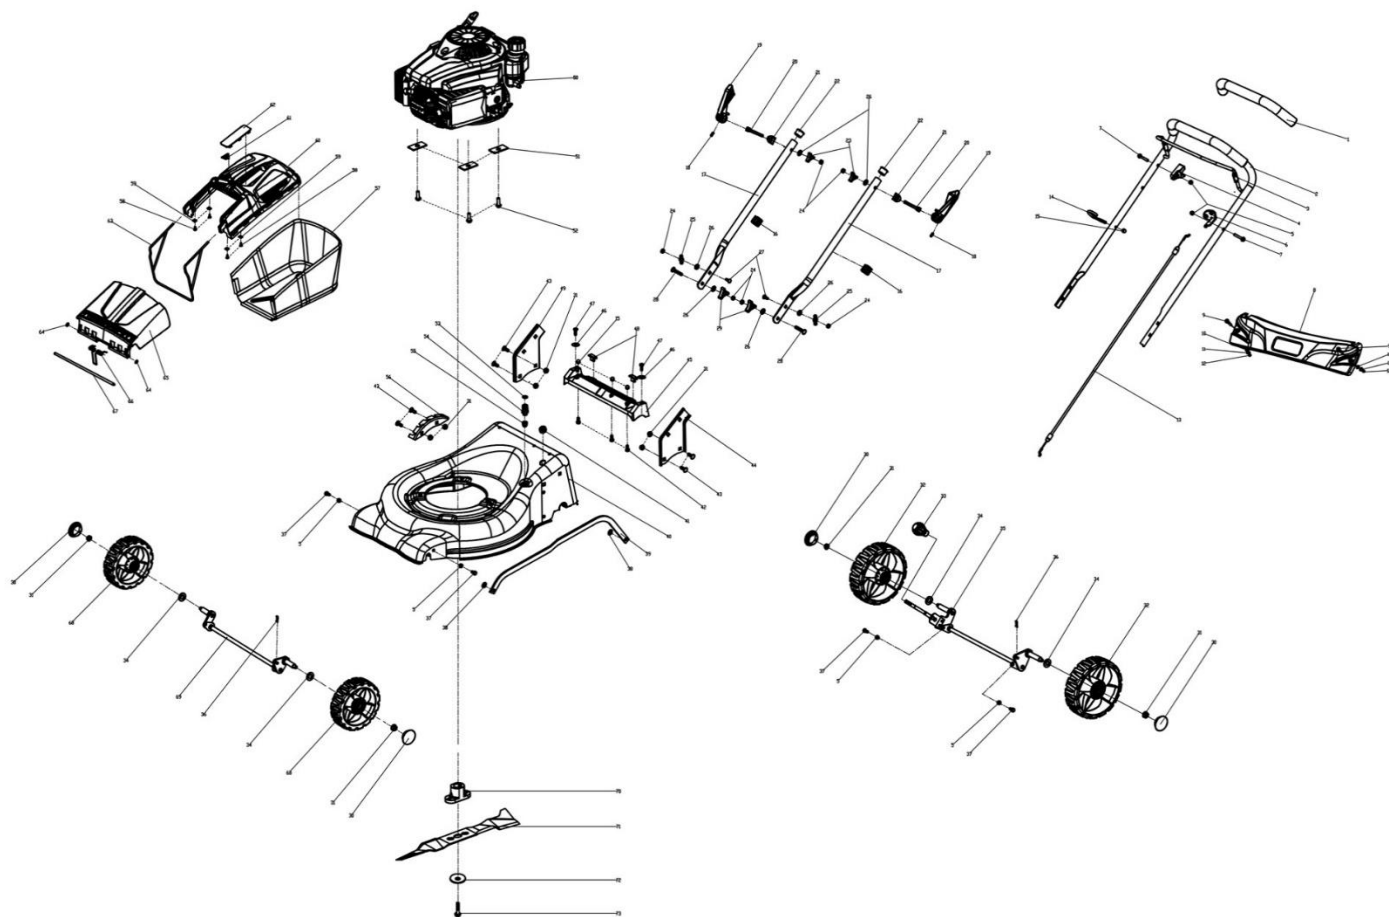

Nr.crt	Denumire produs	Product name	Cod comanda
1	manson	foam pipe	psrx221-2-1
2	maner	upper handrail	psrx221-2-2
3	maneta motor stop	stop lever	psrx221-2-3
4	placa	lever guard	psrx221-2-4
5	piulita m6	hex lock nut	psrx221-2-5
6	suport cablu motor stop	brake cable assy plate	psrx221-2-6
7	surub m6x30	bolt	psrx221-2-7
8	pupitru	control board	psrx221-2-8
9	surub m5	hexagon head bolts	psrx221-2-9
10	garnitura	resilient washer	psrx221-2-10