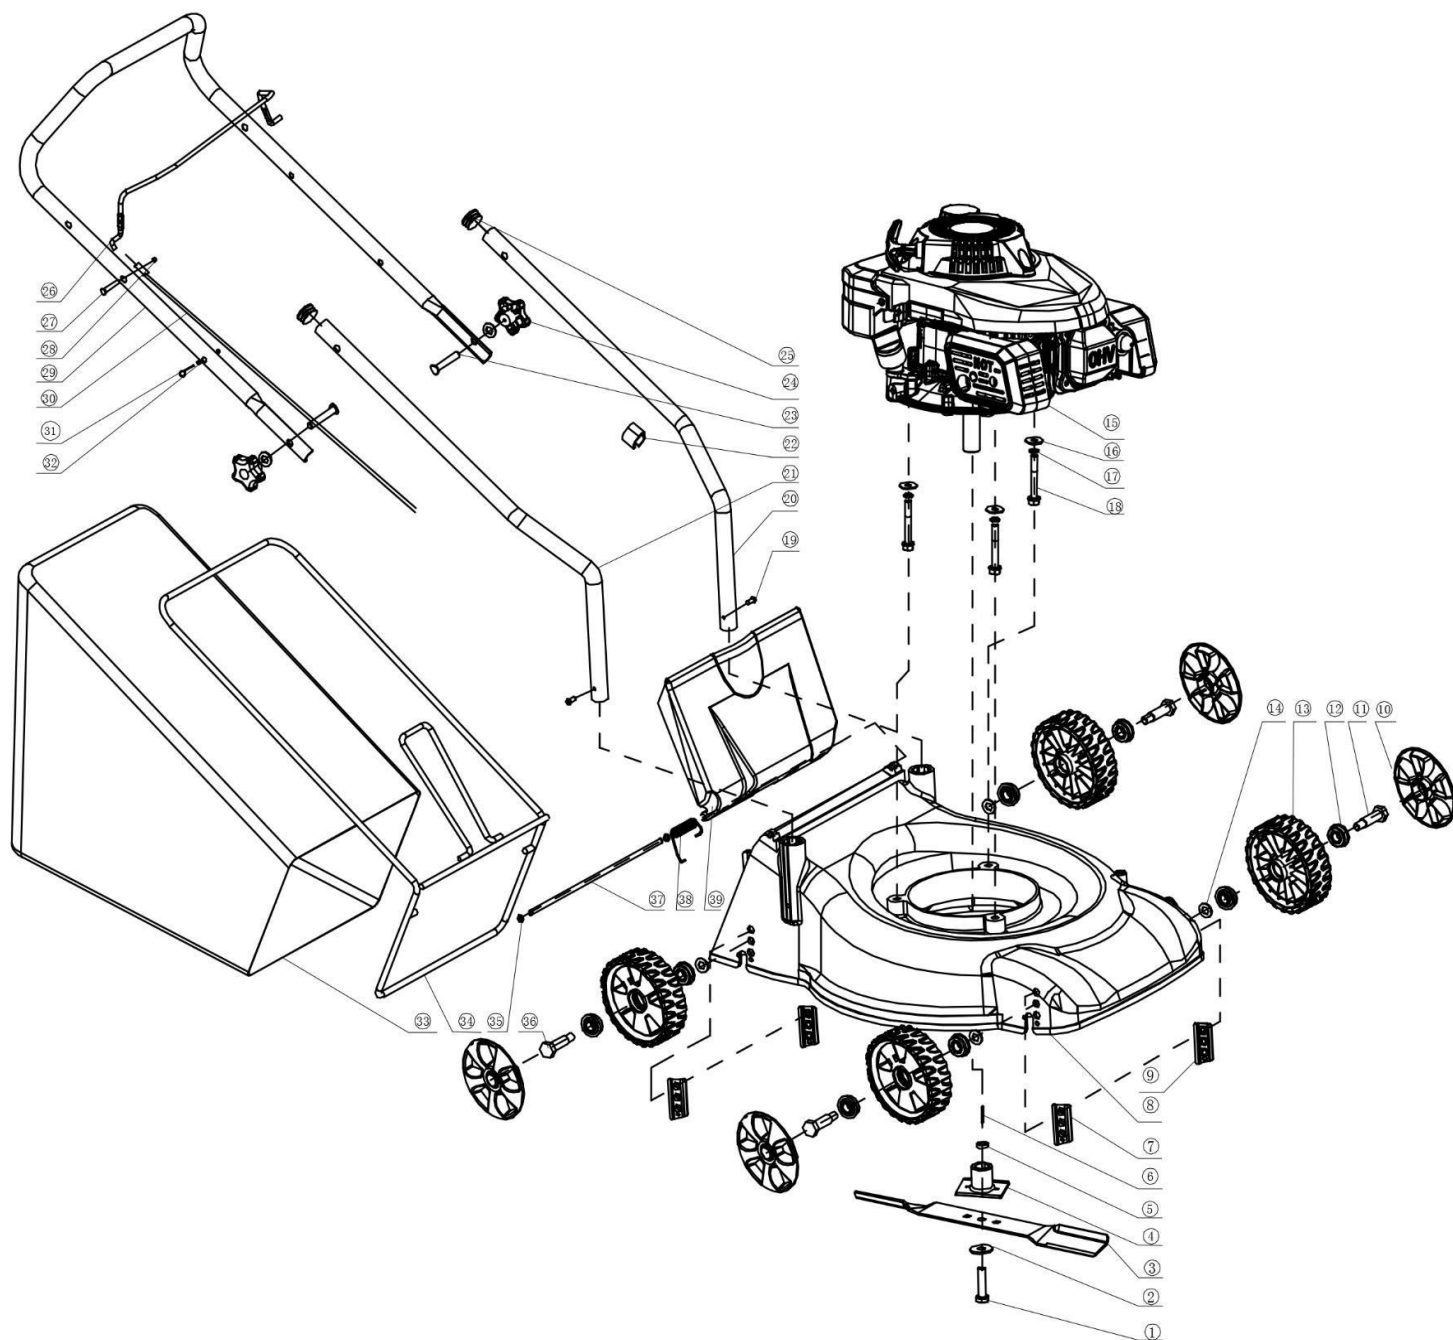

Documentatie tehnica masina de gazon Ruris Rx16, Dac 9400

Producător motoutilaje

Documentatie tehnică

Nr.crt	Denumire produs	Product name	Cod comanda
1	surub fixare cutit	screw	psrx16-1
2	saiba	washer	psrx16-2
3	cutit	knife	psrx16-3
4	suport cutit	knife support	psrx16-4
5	bucsa	bush	psrx16-5
6	pana	key	psrx16-6
7	placa inaltator dr	plate	psrx16-7
8	carcasa	housing	psrx16-8
9	placa inaltator st	plate	psrx16-9
10	ornament roata	wheel cover	psrx16-10
11	ax roata st	left wheel axle	psrx16-11
12	bucsa	bush	psrx16-12
13	roata	wheel	psrx16-13
14	saiba	washer	psrx16-14
15	motor	engine	psrx16-15
16	saiba	washer	psrx16-16
17	grower	spring washer	psrx16-17
18	surub	screw	psrx16-18
19	surub autofiletant	screw	psrx16-19
20	suport maner st	left handle support	psrx16-20
21	suport maner dr	right handle support	psrx16-21
22	brida cablu	cable clamp	psrx16-22
23	surub	screw	psrx16-23
24	piulita rozeta	nut	psrx16-24
25	dop	cap	psrx16-25
26	maneta motor stop	engine stop lever	psrx16-26
27	surub	screw	psrx16-27
28	piulita	nut	psrx16-28
29	maner	handle	psrx16-29
30	cablu motor stop	engine stop cable	psrx16-30
31	suport maner demaror	support starter handle	psrx16-31
32	piulita	nut	psrx16-32
33	sac colectare	collection grass bag	psrx16-33
34	cadru sac	frame	psrx16-34
35	piulita	nut	psrx16-35
36	ax roata dr	right wheel axle	psrx16-36
37	tija	rod	psrx16-37
38	arc	spring	psrx16-38
39	capac evacuare	exhaust cover	psrx16-39