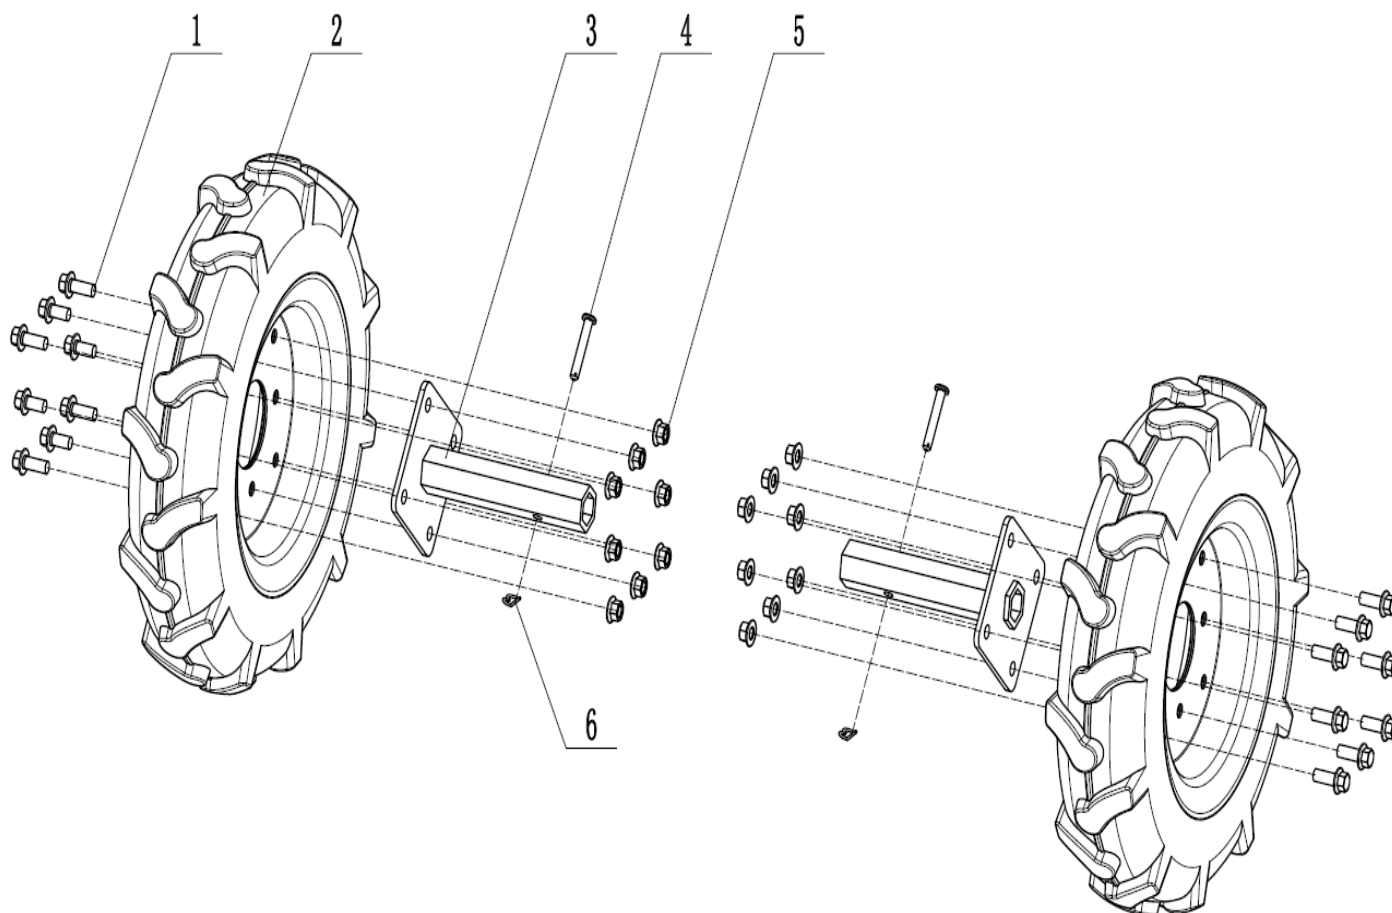

Figura 2

Figura 2

Nr. Crt	Denumire produs	Product name	Cod comanda
1	bara de protectie	bumper and Stander	ps650ksd-2-1
2	suport motor	engine support	ps650ksd-2-2
3	piulita m8	nut m8	ps650ksd-2-3
4	piulita m10	nut m10	ps650ksd-2-4
5	saiba grover Ø10	spring washer Ø10	ps650ksd-2-5
6	saiba plata Ø10	plat washer Ø10	ps650ksd-2-6
7	cutie viteze	speed gear box assy	ps650ksd-2-7
8	suport prindere	connection frame assy a	ps650ksd-2-8
9	bolt	pin	ps650ksd-2-9
10	suport picior	connection frame assy b	ps650ksd-2-10
11	siguranta	pin	ps650ksd-2-11
12	picior adancime	dragging assy	ps650ksd-2-12
13	bolt	pin	ps650ksd-2-13
14	siguranta	pin	ps650ksd-2-14
15	reductor	running gear box assy	ps650ksd-2-15
16	surub m10×35	bolt m10×35	ps650ksd-2-16
17	surub m8×40	bolt m8×40	ps650ksd-2-17

**Figura 4**

**Figura 4**

Nr. Crt	Denumire produs	Product name	Cod comanda
1	surub m10X25	bolt m10×25	ps650ksd-4-1
2	roata	rubber wheel	ps650ksd-4-2
3	manicot	hube	ps650ksd-4-3
4	bolt	pin	ps650ksd-4-4
5	piulita m10	nut m10	ps650ksd-4-5
6	siguranta	pin	ps650ksd-4-6