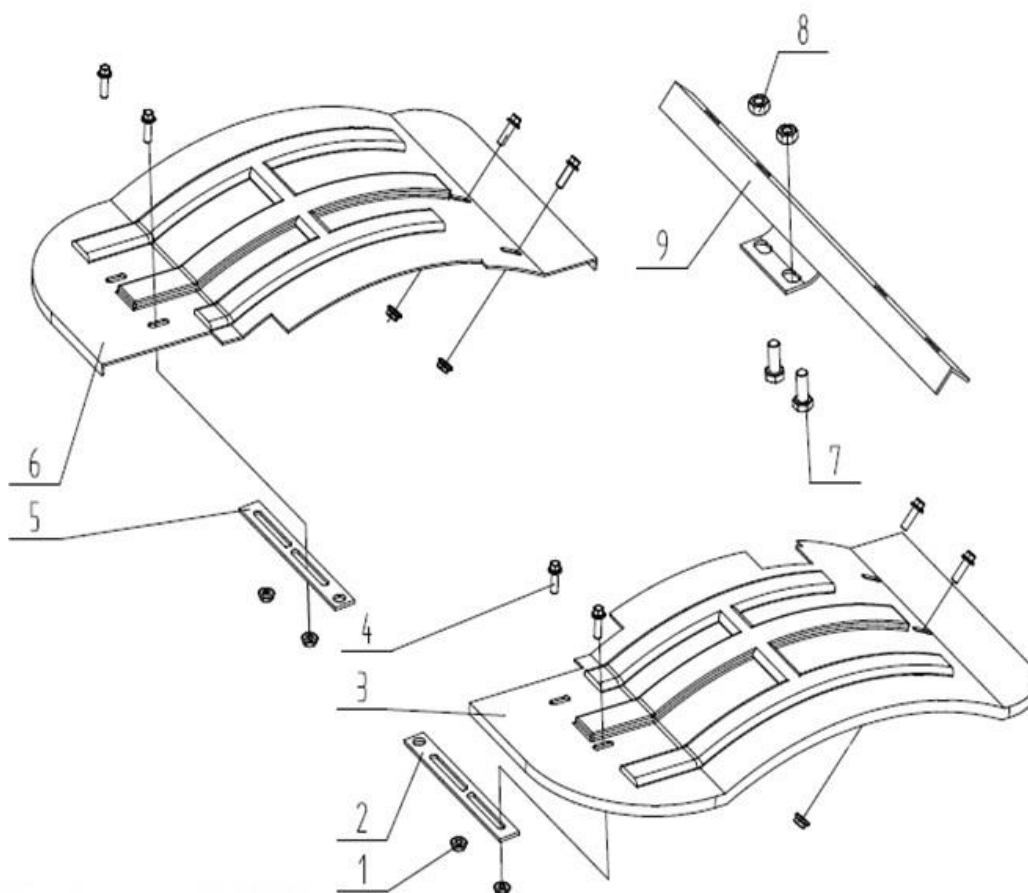

Figura 2

Figura 2

Nr. Crt	Denumire produs	Product name	Cod comanda
1	bara de protectie	bumper and Stander	ps650ksd-2-1
2	suport motor	engine support	ps650ksd-2-2
3	piulita m8	nut m8	ps650ksd-2-3
4	piulita m10	nut m10	ps650ksd-2-4
5	saiba grover Ø10	spring washer Ø10	ps650ksd-2-5
6	saiba plata Ø10	plat washer Ø10	ps650ksd-2-6
7	cutie viteze	speed gear box assy	ps650ksd-2-7
8	suport prindere	connection frame assy a	ps650ksd-2-8
9	bolt	pin	ps650ksd-2-9
10	suport picior	connection frame assy b	ps650ksd-2-10
11	siguranta	pin	ps650ksd-2-11
12	picior adancime	dragging assy	ps650ksd-2-12
13	bolt	pin	ps650ksd-2-13
14	siguranta	pin	ps650ksd-2-14
15	reductor	running gear box assy	ps650ksd-2-15
16	surub m10×35	bolt m10×35	ps650ksd-2-16
17	surub m8×40	bolt m8×40	ps650ksd-2-17

**Figura 4**

**Figura 4**

Nr. Crt	Denumire produs	Product name	Cod comanda
1	surub m10X25	bolt m10×25	ps650ksd-4-1
2	roata	rubber wheel	ps650ksd-4-2
3	manicot	hube	ps650ksd-4-3
4	bolt	pin	ps650ksd-4-4
5	piulita m10	nut m10	ps650ksd-4-5
6	siguranta	pin	ps650ksd-4-6