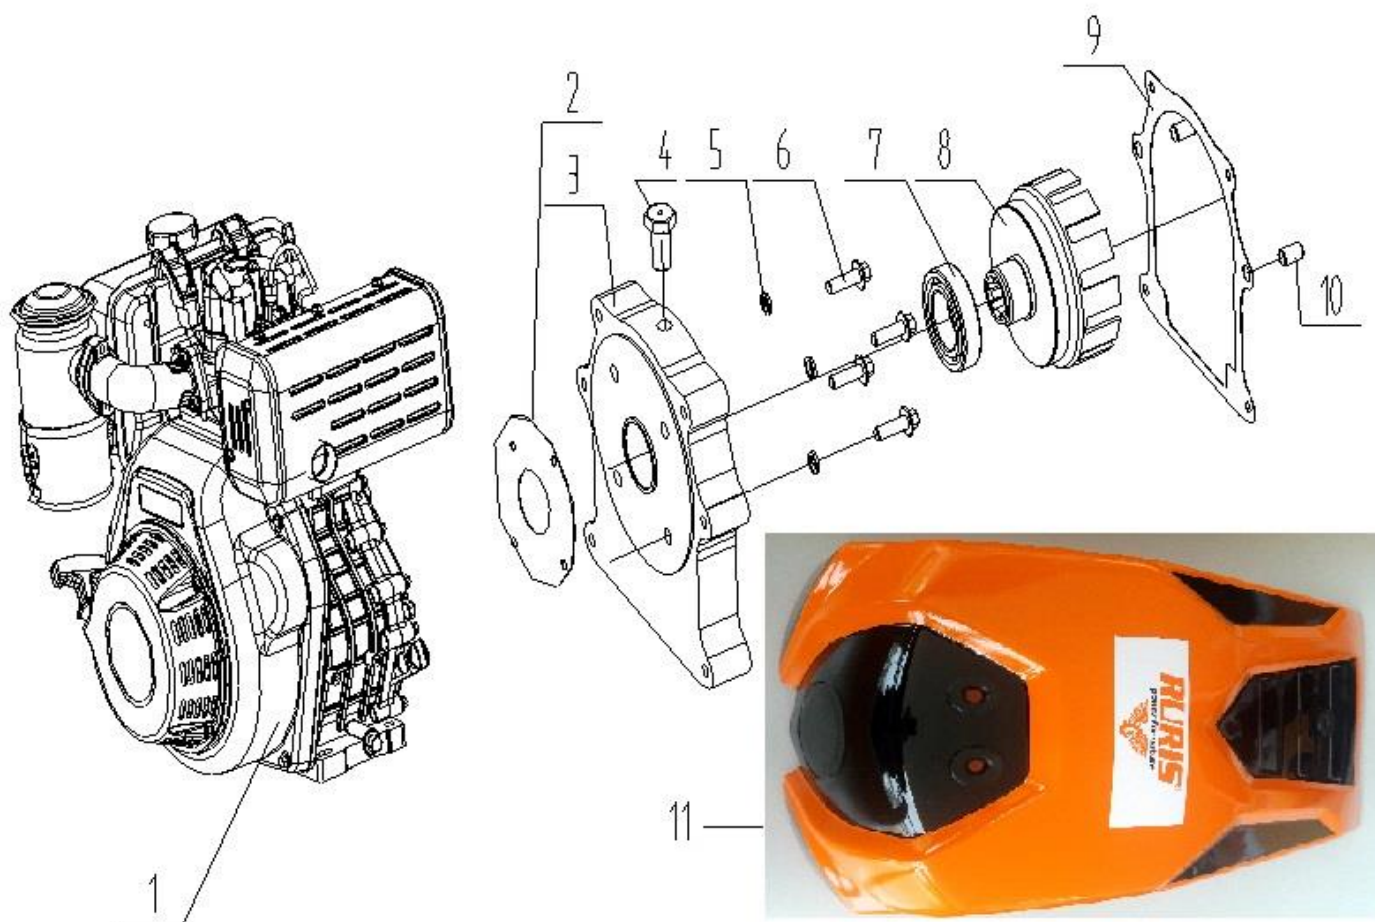

**Figura 4**

**Figura 4**

Nr. Crt	Denumire produs	Product name	Cod comanda
1	surub m10X25	bolt m10×25	ps650ksd-4-1
2	roata	rubber wheel	ps650ksd-4-2
3	manicot	hube	ps650ksd-4-3
4	bolt	pin	ps650ksd-4-4
5	piulita m10	nut m10	ps650ksd-4-5
6	siguranta	pin	ps650ksd-4-6