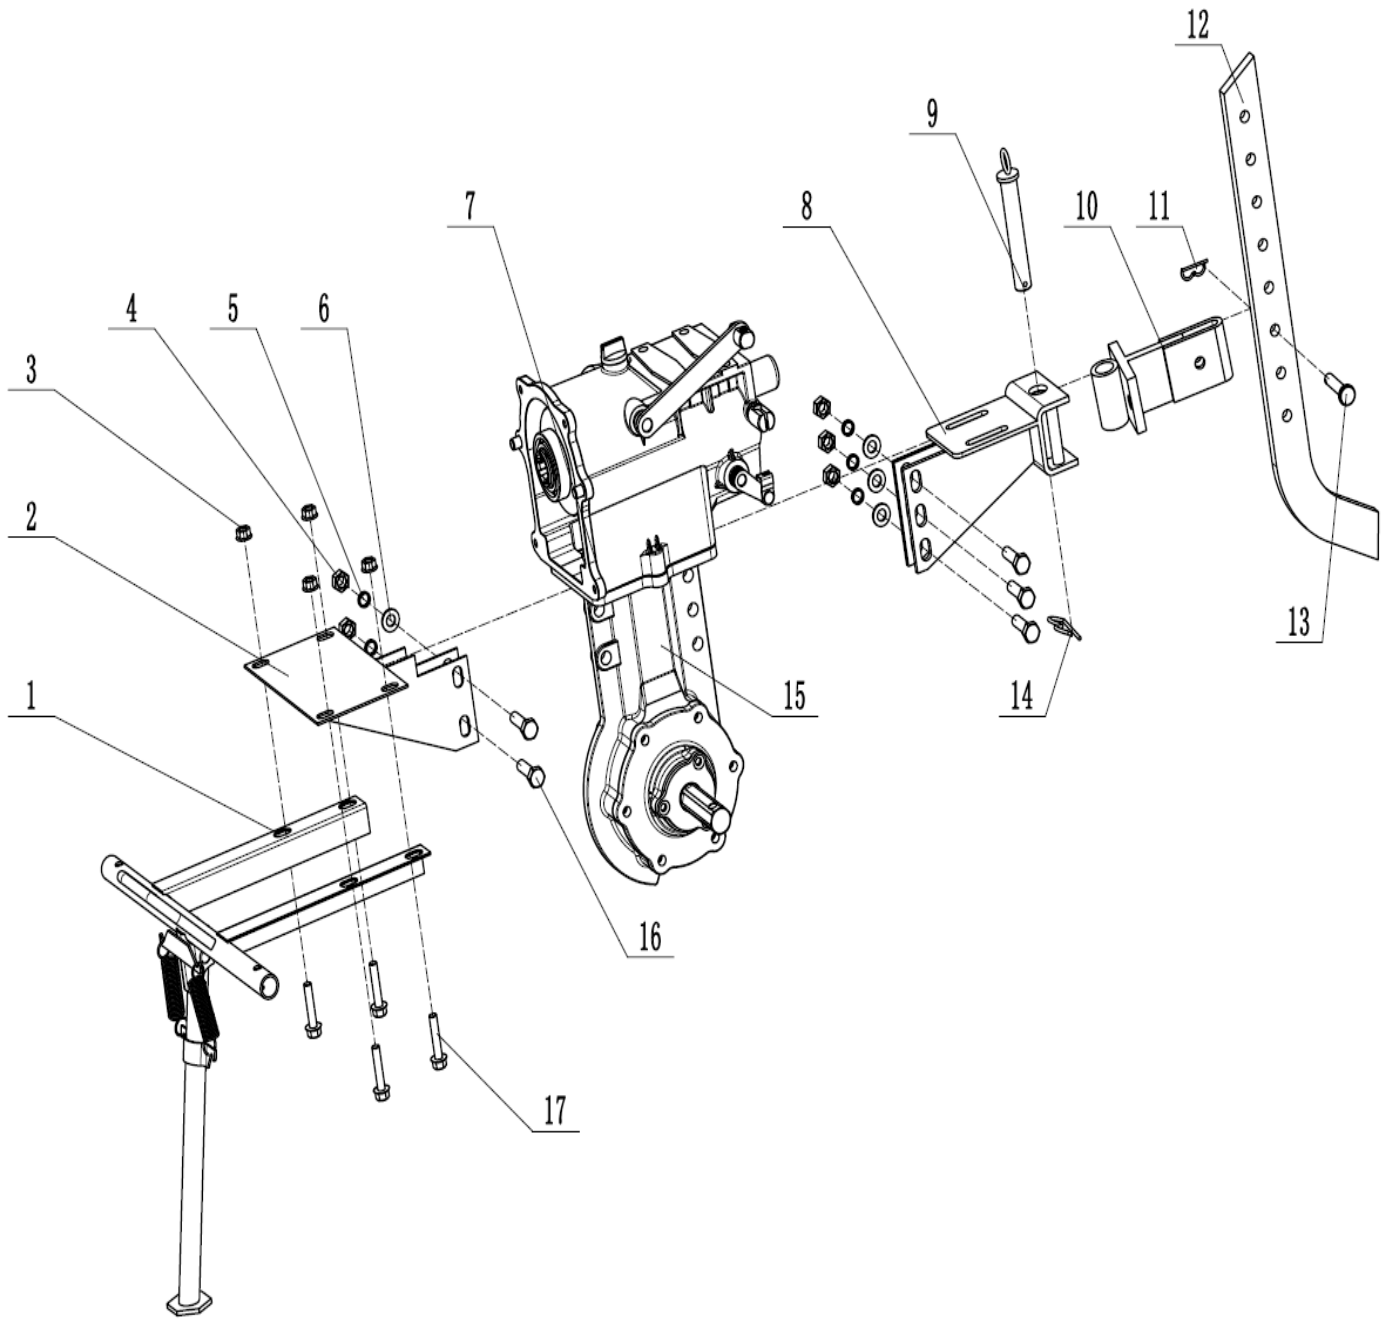

Figura 2

Figura 2

Nr. Crt	Denumire produs	Product name	Cod comanda
1	bara de protectie	bumper and Stander	ps650ksd-2-1
2	suport motor	engine support	ps650ksd-2-2
3	piulita m8	nut m8	ps650ksd-2-3
4	piulita m10	nut m10	ps650ksd-2-4
5	saiba grover Ø10	spring washer Ø10	ps650ksd-2-5
6	saiba plata Ø10	plat washer Ø10	ps650ksd-2-6
7	cutie viteze	speed gear box assy	ps650ksd-2-7
8	suport prindere	connection frame assy a	ps650ksd-2-8
9	bolt	pin	ps650ksd-2-9
10	suport picior	connection frame assy b	ps650ksd-2-10
11	siguranta	pin	ps650ksd-2-11
12	picior adancime	dragging assy	ps650ksd-2-12
13	bolt	pin	ps650ksd-2-13
14	siguranta	pin	ps650ksd-2-14
15	reductor	running gear box assy	ps650ksd-2-15
16	surub m10×35	bolt m10×35	ps650ksd-2-16
17	surub m8×40	bolt m8×40	ps650ksd-2-17

**Figura 4**

**Figura 4**

Nr. Crt	Denumire produs	Product name	Cod comanda
1	surub m10X25	bolt m10×25	ps650ksd-4-1
2	roata	rubber wheel	ps650ksd-4-2
3	manicot	hube	ps650ksd-4-3
4	bolt	pin	ps650ksd-4-4
5	piulita m10	nut m10	ps650ksd-4-5
6	siguranta	pin	ps650ksd-4-6