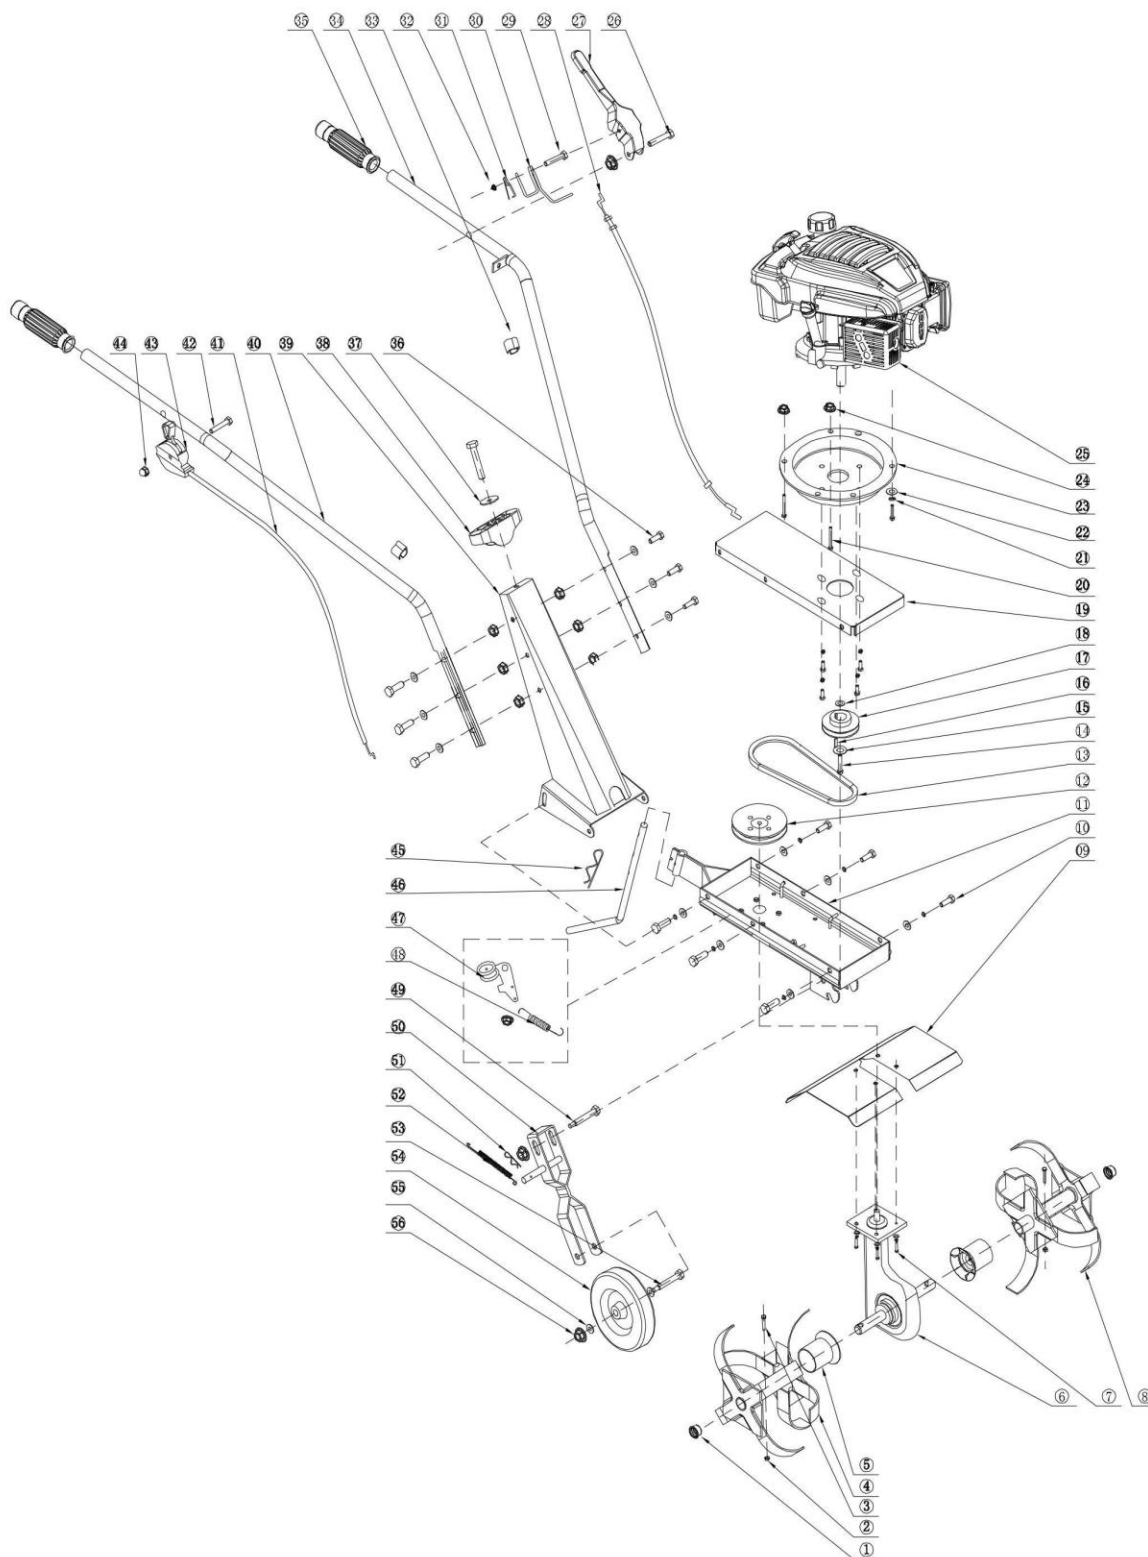

## Documentatie tehnica motosapa 5500R

## Documentatie tehnică

Nr.crt	Denumire produs	Cod comanda
1	Dop	pslppt-01
2	Piulita	pslppt-02
3	Surub	pslppt-03
4	Ansamblu freze dr	pslppt-04
4a	Ansamblu freze	pslppt0203
5	Protectie	pslppt-05
6	Ansamblu reductor	pslppt0202
7	Surub	pslppt-07
8	Ansamblu freze st	pslppt-08
9	Aparatoare	pslppt-09
10	Surub	pslppt-10
11	Sasiu	pslppt-11
12	Fulie reductor	pslppt-12
13	Curea	pslppt-40
14	Surub	pslppt-14
15	Saiba	pslppt-15
16	Pana	pslppt-16
17	Fulie motor	pslppt-17
18	Distantier	pslppt-18
19	Sanie	pslppt-19
20	Surub	pslppt-20
21	Grower	pslppt-21
22	Saiba	pslppt-22
23	Flansa	pslppt-23
24	Piulita	pslppt-24
25	Motor	pslppt0201
26	Surub	pslppt-26
27	Maneta ambreiaj	pslppt-27
28	Cablu ambreiaj	pslppt-5
28a	Cablu ambreiaj 5500	ps550028
29	Surub	pslppt-29
30	Siguranta	pslppt-30
31	Arc	pslppt-31
32	Piulita	pslppt-32
33	Clema	pslppt-33
34	Corn st	pslppt-34
35	Maner	pslppt-35
36	Surub	pslppt-36
37	Saiba	pslppt-37
38	Brida	pslppt-38

## Documentatie tehnică

39	Suport coarne	pslppt-39
40	Corn dr	pslppt-13
41	Cablu acceleratie	pslppt-41
42	Surub	pslppt-42
43	Maneta acceleratie	ps777k-6
44	Piulita	pslppt-44
45	Siguranta	pslppt-45
46	Picior adancime	pslppt-46
47	Parghie	ps550047
48	Arc	ps550048
49	Surub	pslppt-49
50	Suport roata	pslppt-50
51	Siguranta	pslppt-51
52	Arc	pslppt-52
53	Surub	pslppt-53
54	Roata	pslppt-54
55	Saiba	pslppt-55
56	Piulita	pslppt-56