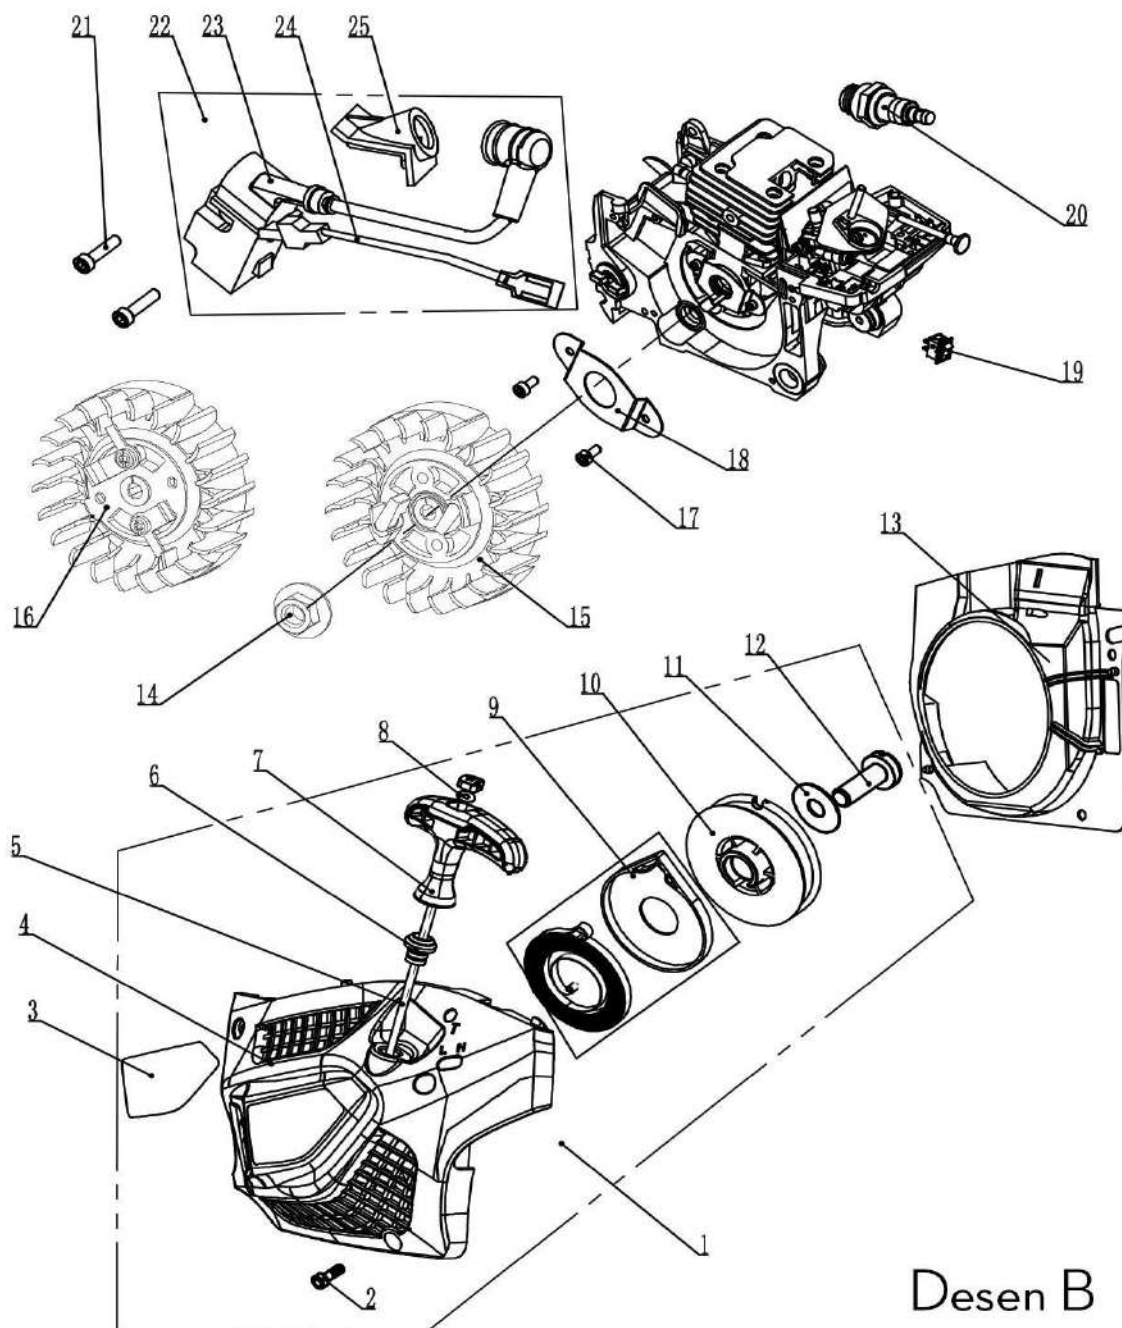

Producător motoutilaje

Documentatie tehnică

A41	Flansa	carburetor flange	ps367-a41
A45	kit cilindru 45mm cursa lunga	45mm long haul cylinder kit	pskit512

Desen B