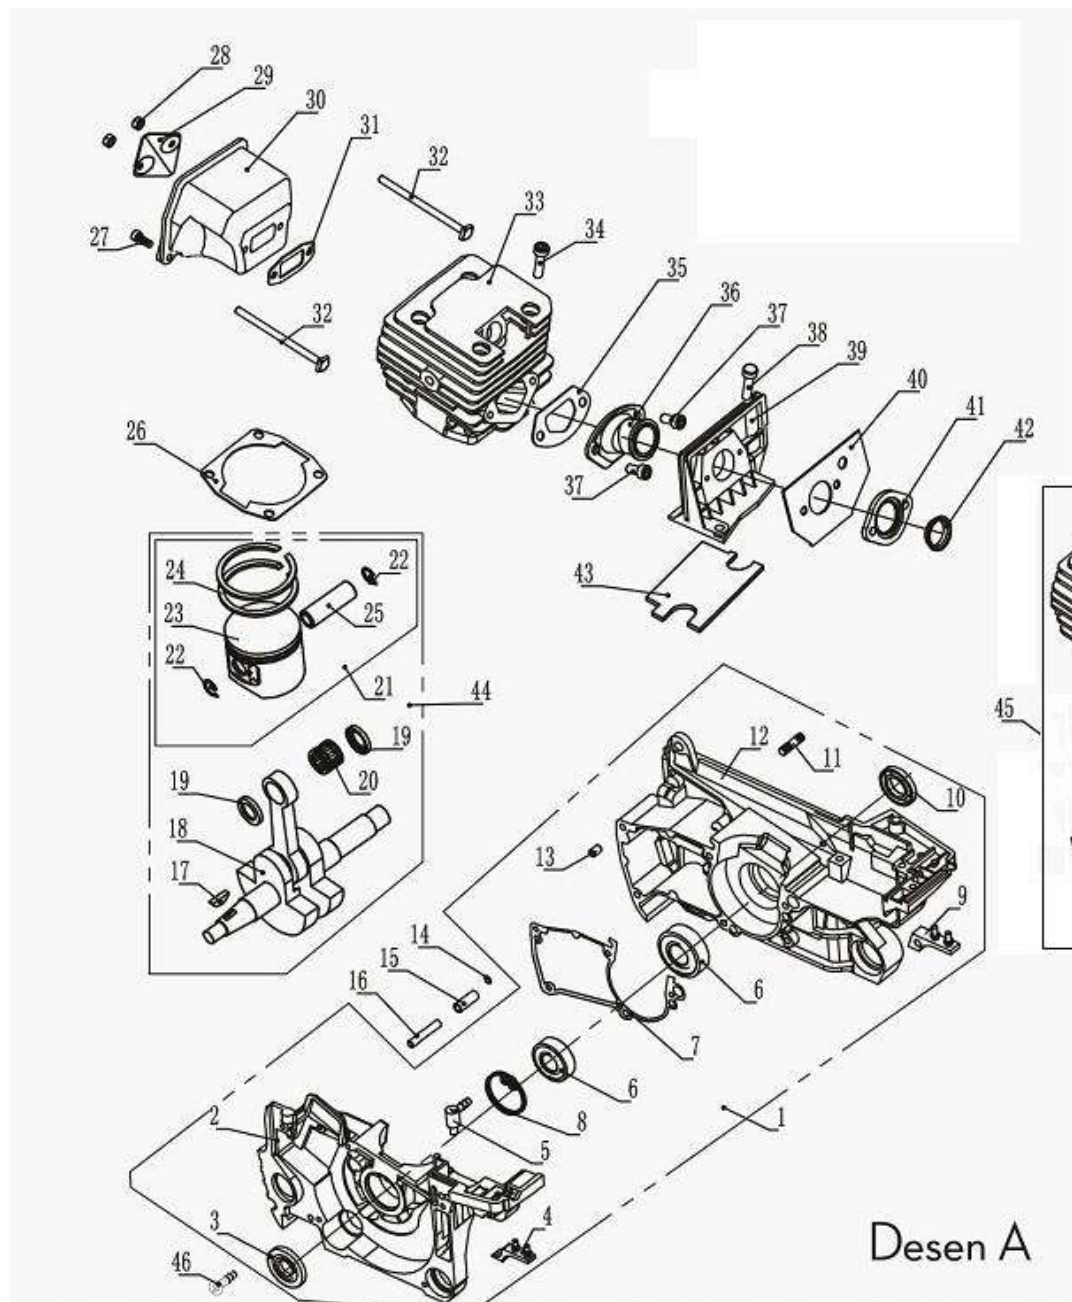

Documentatie tehnica motoferastrau Ruris 512

Nr.crt	Denumire	Product name	Cod comanda
A1	Sasiu	crankcase assy	ps367-a1
A2	Semicarter st	left cranksase	ps367-a2
A3	Simering	oil seal	ps367-a3
A4	Limitator st	stopper	ps367-a4
A5	Cot	elbow	ps367-a5
A6	Rulment 6202	bearing 6202	ps367-a6
A7	Garnitura semicarter	crankcase gasket	ps367-a7
A8	Zegher 35	snap ring 35	ps367-a8
A9	Limitator dr	stopper	ps367-a9
A10	Simering	oil seal	ps367-a10
A11	Surub m8x30	screw m8x30	ps367-a11
A12	Semicarter dr	right crankcase	ps367-a12
A13	Bolt 6x9	pin 6x9	ps367-a13
A14	Siguranta	clip	ps367-a14
A15	Protectie	protection	ps367-a15
A16	Supapa	valve	ps367-a16
A17	Pana semiluna	key	ps367-a17
A18	Ambielaj	crankshaft	ps512-a18
A19	Saiba limitator	washer	ps367-a19
A20	Rulment 11x15x12,5	bearing 11x15x12,5	ps367-a20
A21	Kit piston	kit piston	ps512-a21
A22	Siguranta bolt	piston pin clip	ps367-a22
A23	Piston	piston	ps512-a23
A24	Segment	piston ring	ps512-a24
A25	Bolt piston	piston pin	ps512-a25
A26	Garnitura cilindru	cylinder gasket	ps367-a26
A27	Surub m5x10	screw m5x10	ps367-a27
A28	Piulita m5	nut m5	ps367-a28
A29	Spargator flacara	muffler cover	ps367-a29
A30	Toba esapament	muffler	ps367-a30
A31	Garnitura toba	mufflet gasket	ps367-a31
A32	Surub toba m5x87	screw m5x87	ps367-a32
A33	Cilindru	cylinder	ps512-a33
A34	Surub m5x20	screw m5x20	ps367-a34
A35	Garnitura	gasket	ps367-a35
A36	Tub racord	inlet pipe	ps367-a36
A37	Surub m5x10	screw m5x10	ps367-a37
A38	Surub m5x14	screw m5x14	ps367-a38
A39	Placa carburator	carburetor bracket	ps367-a39
A40	Garnitura	gasket	ps367-a40