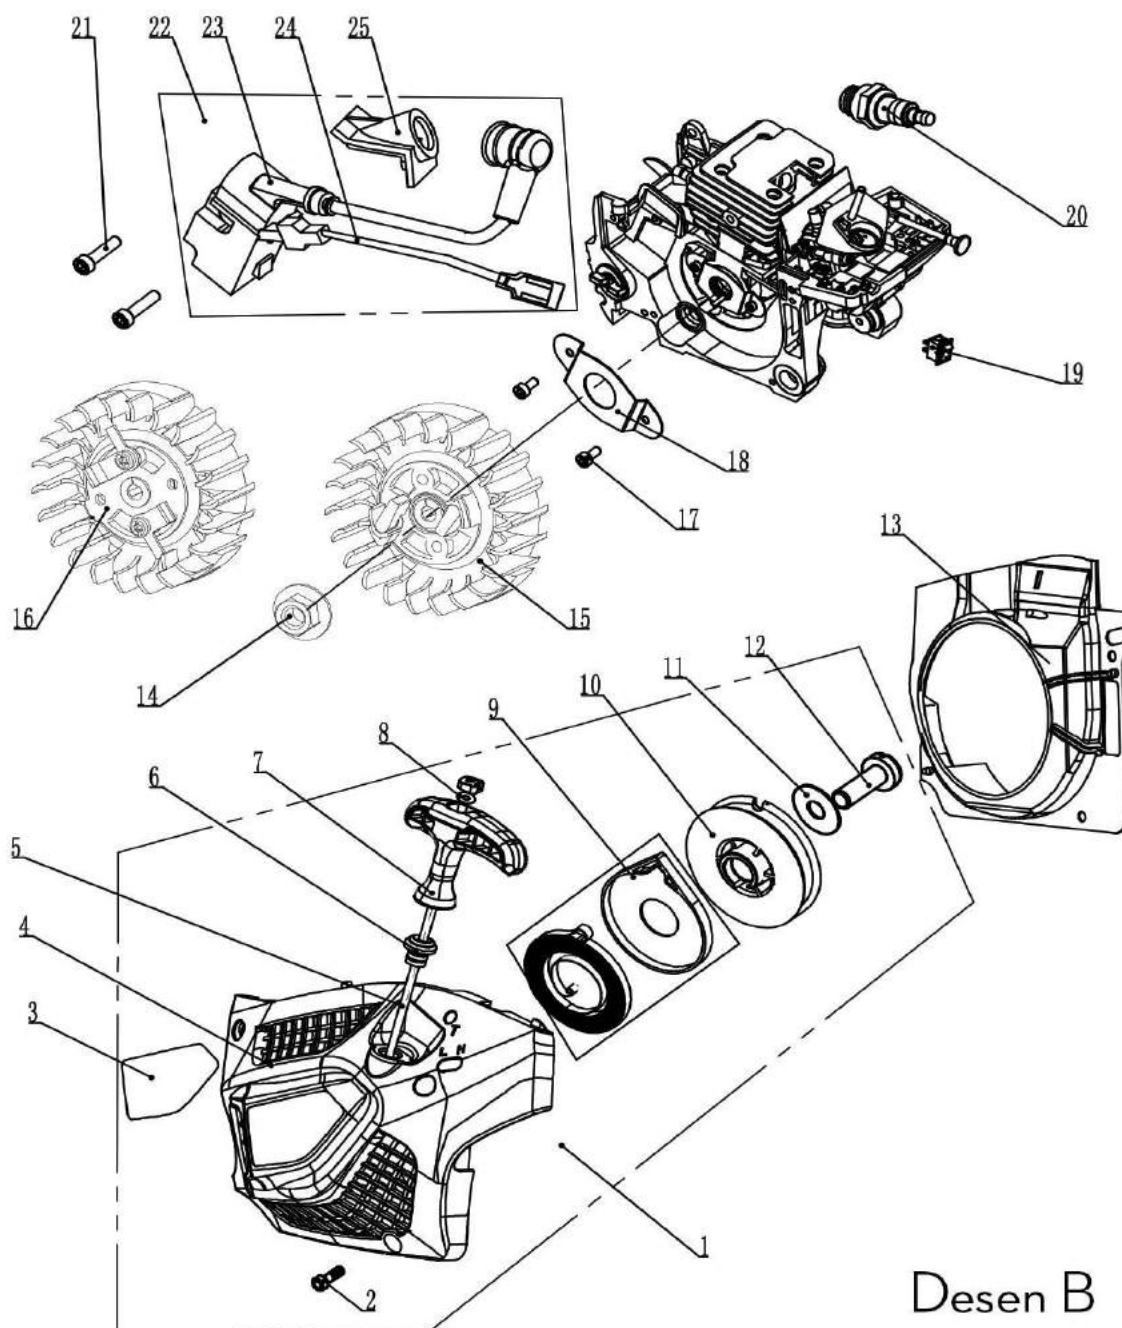

Producător motoutilaje

Documentatie tehnică

A39	Placa carburator	carburetor bracket	ps367-a39
A40	Garnitura	gasket	ps367-a40
A41	Flansa	carburetor flange	ps367-a41
A45	kit cilindru 45mm	45mm cylinder kit	45mm/5200