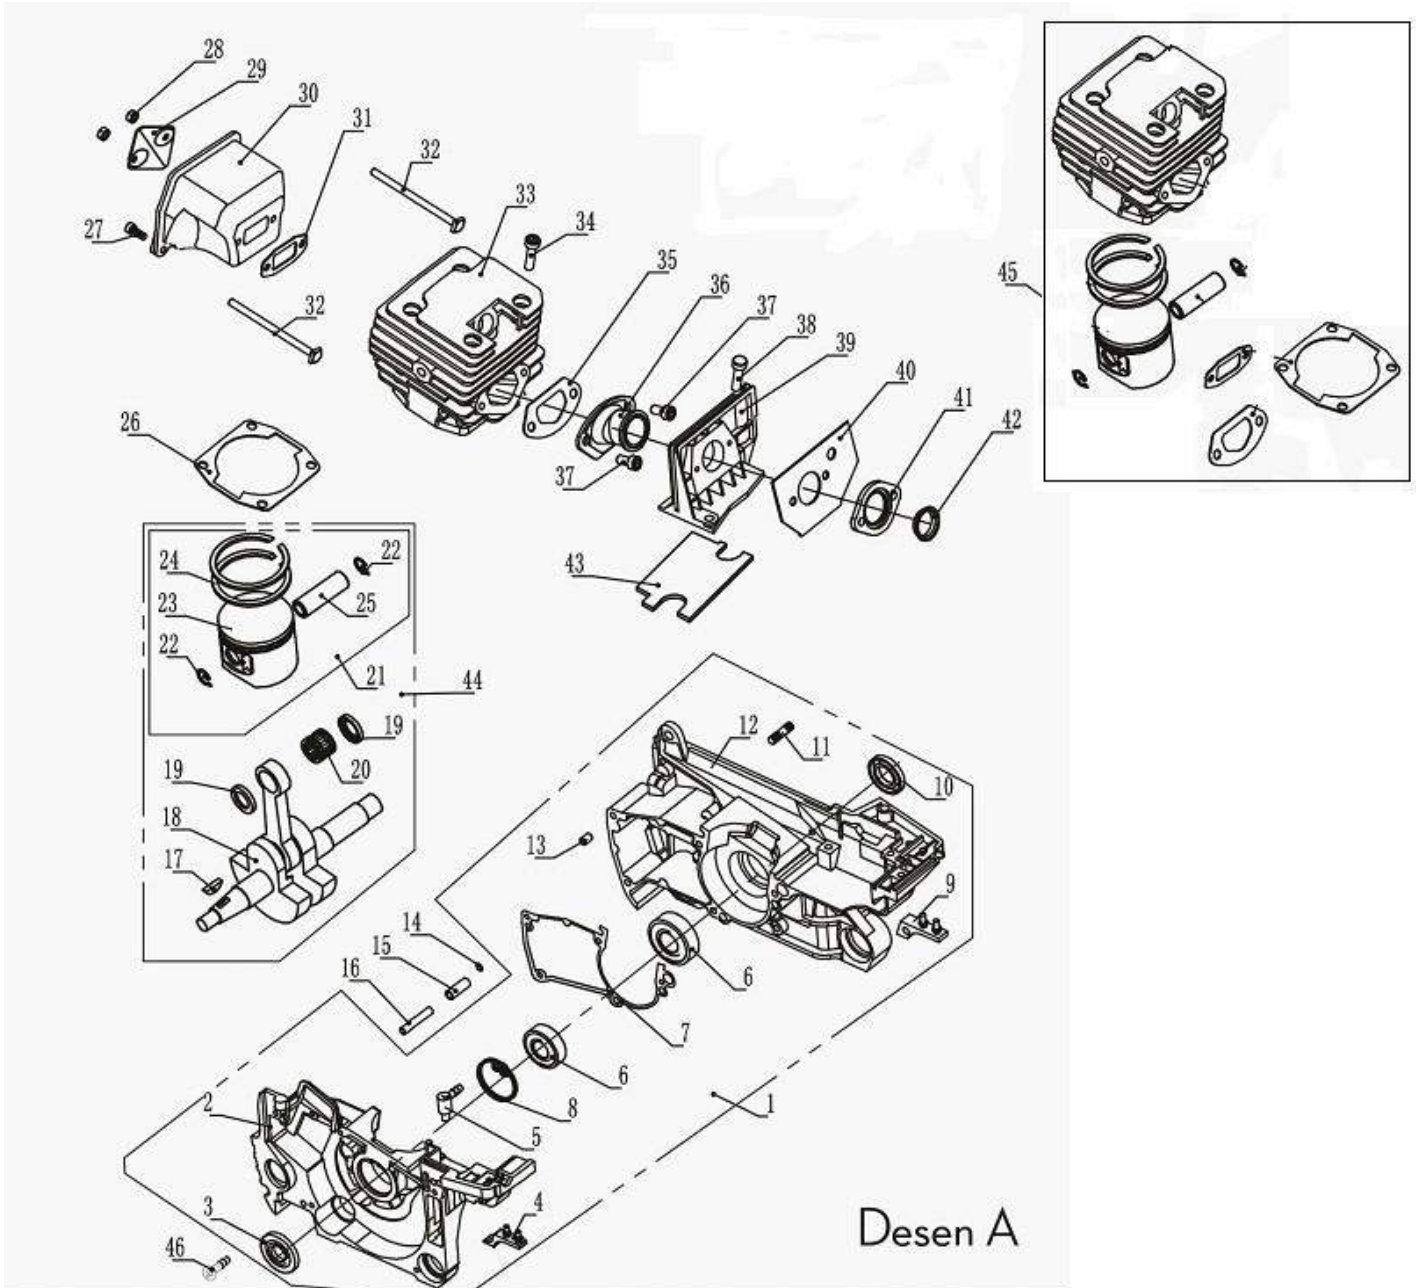

## Documentatie tehnica motoferastrau Ruris 492

Nr.crt	Denumire	Product name	Cod comanda
A1	Sasiu	crankcase assy	ps367-a1
A2	Semicarter st	left cranksase	ps367-a2
A3	Simering	oil seal	ps367-a3
A4	Limitator st	stopper	ps367-a4
A5	Cot	elbow	ps367-a5
A6	Rulment 6202	bearing 6202	ps367-a6
A7	Garnitura semicarter	crankcase gasket	ps367-a7
A8	Zegher 35	snap ring 35	ps367-a8
A9	Limitator dr	stopper	ps367-a9
A10	Simering	oil seal	ps367-a10
A11	Surub m8x30	screw m8x30	ps367-a11
A12	Semicarter dr	right crankcase	ps367-a12
A13	Bolt 6x9	pin 6x9	ps367-a13
A14	Siguranta	clip	ps367-a14
A15	Protectie	protection	ps367-a15
A16	Supapa	valve	ps367-a16
A17	Pana semiluna	key	ps367-a17
A18	Ambielaj	crankshaft	ps492-a18
A19	Saiba limitator	washer	ps367-a19
A20	Rulment 11x15x12,5	bearing 11x15x12,5	ps367-a20
A21	Kit piston	kit piston	ps492-a21
A22	Siguranta bolt	piston pin clip	ps367-a22
A23	Piston	piston	ps492-a23
A24	Segment	piston ring	ps492-a24
A25	Bolt piston	piston pin	ps492-a25
A26	Garnitura cilindru	cylinder gasket	ps367-a26
A27	Surub m5x10	screw m5x10	ps367-a27
A28	Piulita m5	nut m5	ps367-a28
A29	Spargator flacara	muffler cover	ps367-a29
A30	Toba esapament	muffler	ps367-a30
A31	Garnitura toba	mufflet gasket	ps367-a31
A32	Surub toba m5x87	screw m5x87	ps367-a32
A33	Cilindru	cylinder	ps492-a33
A34	Surub m5x20	screw m5x20	ps367-a34
A35	Garnitura	gasket	ps367-a35
A36	Tub racord	inlet pipe	ps367-a36
A37	Surub m5x10	screw m5x10	ps367-a37
A38	Surub m5x14	screw m5x14	ps367-a38