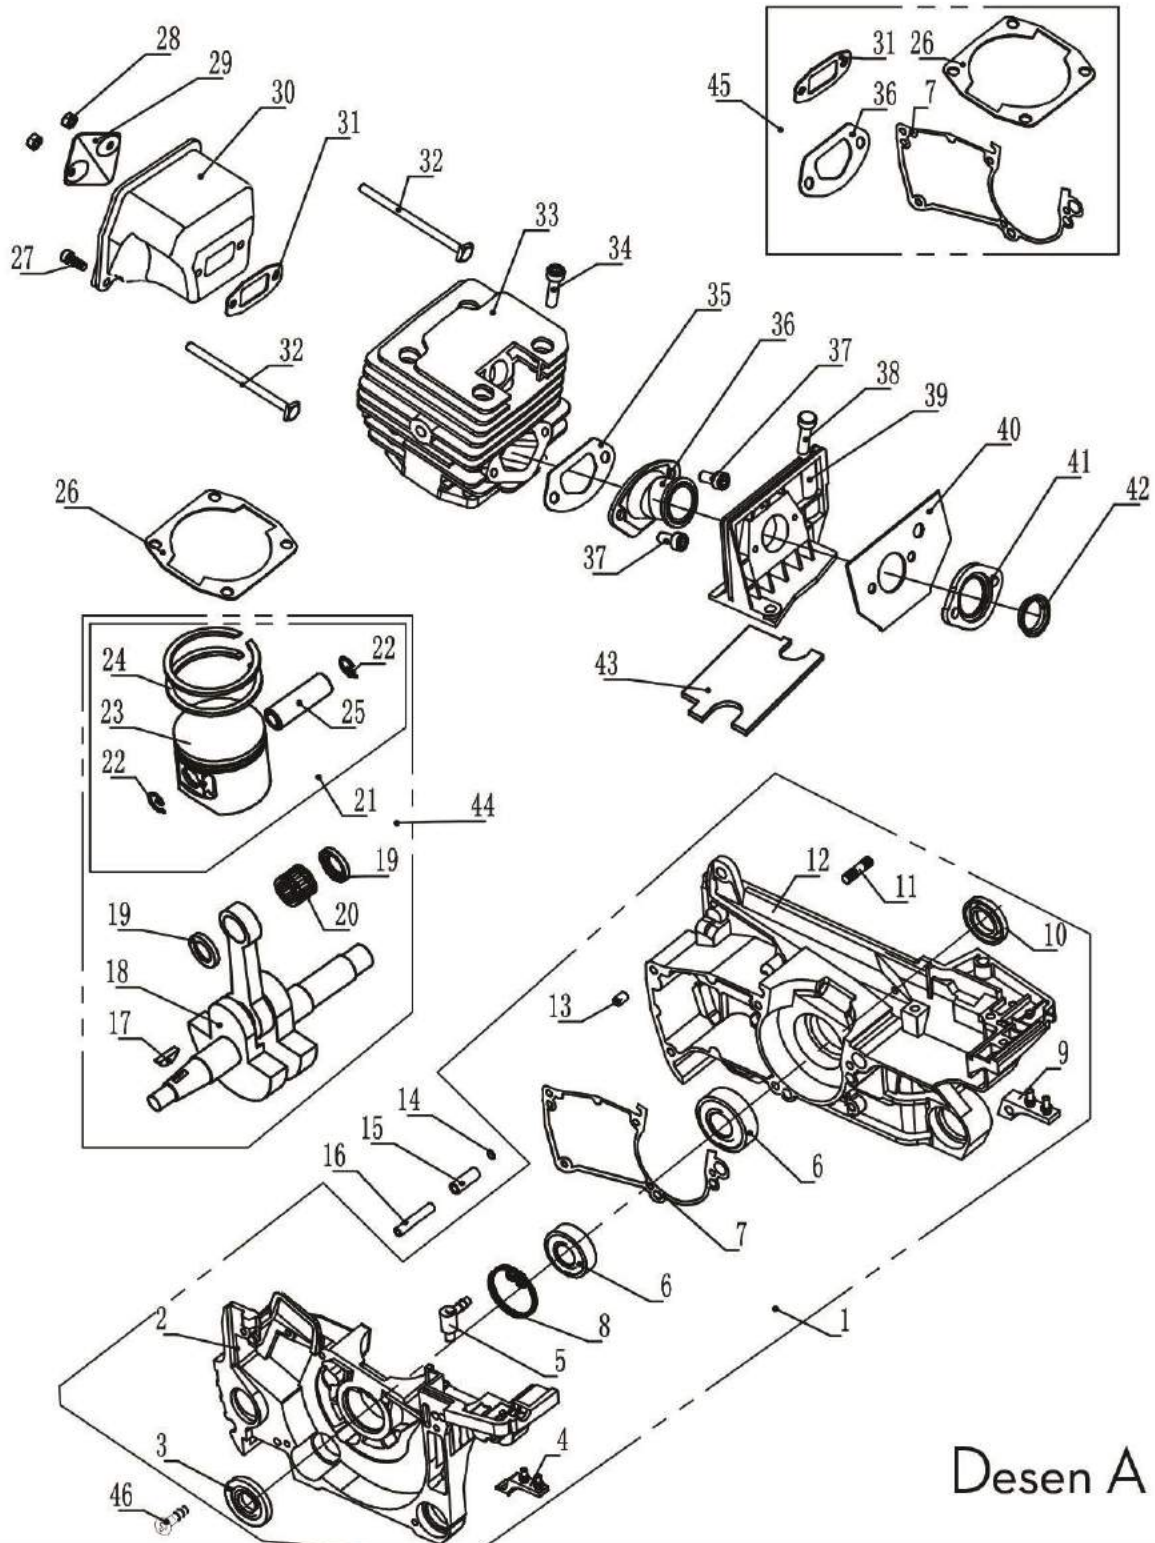

## Documentatie tehnica motoferastrau Ruris 367

Desen A

Nr.crt	Denumire	Product name	Cod comanda
A1	Sasiu	crankcase assy	ps367-a1
A2	Semicarter st	left cranksase	ps367-a2
A3	Simering	oil seal	ps367-a3
A4	Limitator st	stopper	ps367-a4
A5	Cot	elbow	ps367-a5
A6	Rulment 6202	bearing 6202	ps367-a6
A7	Garnitura semicarter	crankcase gasket	ps367-a7
A8	Zegher 35	snap ring 35	ps367-a8
A9	Limitator dr	stopper	ps367-a9
A10	Simering	oil seal	ps367-a10
A11	Surub m8x30	screw m8x30	ps367-a11
A12	Semicarter dr	right crankcase	ps367-a12
A13	Bolt 6x9	pin 6x9	ps367-a13
A14	Siguranta	clip	ps367-a14
A15	Protectie	protection	ps367-a15
A16	Supapa	valve	ps367-a16
A17	Pana semiluna	key	ps367-a17
A18	Ambielaj	crankshaft	ps367-a18
A19	Saiba limitator	washer	ps367-a19
A20	Rulment 11x15x12,5	bearing 11x15x12,5	ps367-a20
A21	Kit piston	kit piston	ps367-a21
A22	Siguranta bolt	piston pin clip	ps367-a22
A23	Piston	piston	ps367-a23
A24	Segment	piston ring	ps367-a24
A25	Bolt piston	piston pin	ps367-a25
A26	Garnitura cilindru	cylinder gasket	ps367-a26
A27	Surub m5x10	screw m5x10	ps367-a27
A28	Piulita m5	nut m5	ps367-a28
A29	Spargator flacara	muffler cover	ps367-a29
A30	Toba esapament	muffler	ps367-a30
A31	Garnitura toba	mufflet gasket	ps367-a31
A32	Surub toba m5x87	screw m5x87	ps367-a32
A33	Cilindru	cylinder	ps367-a33
A34	Surub m5x20	screw m5x20	ps367-a34
A35	Garnitura	gasket	ps367-a35
A36	Tub racord	inlet pipe	ps367-a36
A37	Surub m5x10	screw m5x10	ps367-a37
A38	Surub m5x14	screw m5x14	ps367-a38

Producător motoutilaje

Documentatie tehnică

A39	Placa carburator	carburetor bracket	ps367-a39
A40	Garnitura	gasket	ps367-a40
A41	Flansa	carburetor flange	ps367-a41
A42	Inel	ring	Ps367-a42
A45	set garnituri	gasket set	ps367-a45