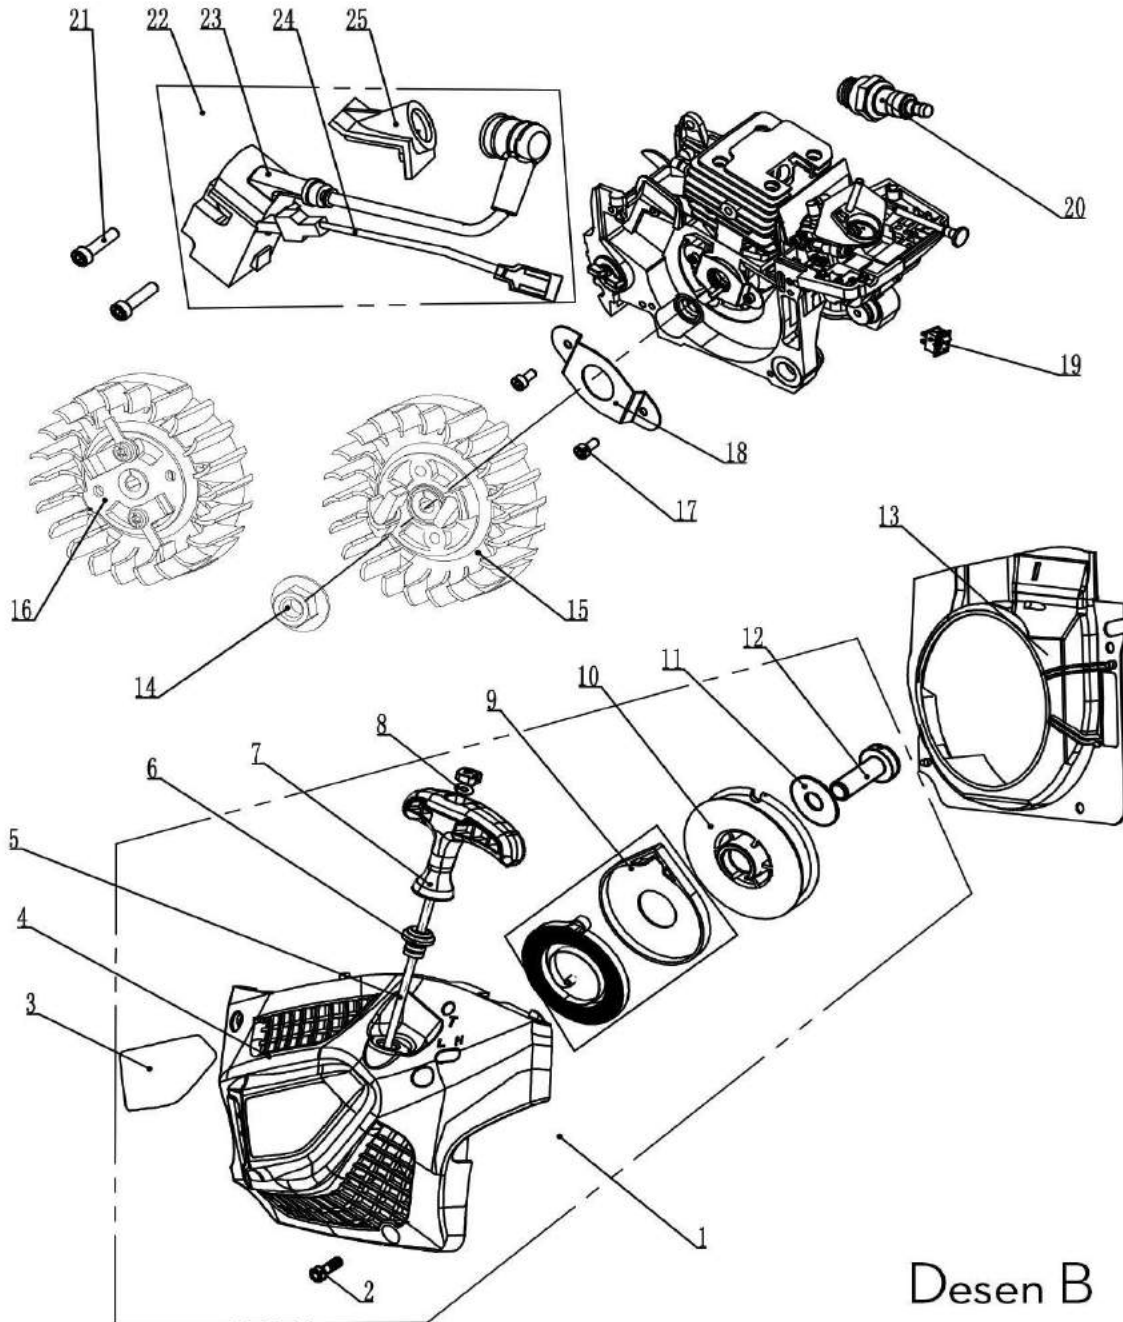

## Documentatie tehnica motoferastrau Ruris 367

Desen A

Nr.crt	Denumire	Product name	Cod comanda
A1	Sasiu	crankcase assy	ps367-a1
A2	Semicarter st	left cranksase	ps367-a2
A3	Simering	oil seal	ps367-a3
A4	Limitator st	stopper	ps367-a4
A5	Cot	elbow	ps367-a5
A6	Rulment 6202	bearing 6202	ps367-a6
A7	Garnitura semicarter	crankcase gasket	ps367-a7
A8	Zegher 35	snap ring 35	ps367-a8
A9	Limitator dr	stopper	ps367-a9
A10	Simering	oil seal	ps367-a10
A11	Surub m8x30	screw m8x30	ps367-a11
A12	Semicarter dr	right crankcase	ps367-a12
A13	Bolt 6x9	pin 6x9	ps367-a13
A14	Siguranta	clip	ps367-a14
A15	Protectie	protection	ps367-a15
A16	Supapa	valve	ps367-a16
A17	Pana semiluna	key	ps367-a17
A18	Ambielaj	crankshaft	ps367-a18
A19	Saiba limitator	washer	ps367-a19
A20	Rulment 11x15x12,5	bearing 11x15x12,5	ps367-a20
A21	Kit piston	kit piston	ps367-a21
A22	Siguranta bolt	piston pin clip	ps367-a22
A23	Piston	piston	ps367-a23
A24	Segment	piston ring	ps367-a24
A25	Bolt piston	piston pin	ps367-a25
A26	Garnitura cilindru	cylinder gasket	ps367-a26
A27	Surub m5x10	screw m5x10	ps367-a27
A28	Piulita m5	nut m5	ps367-a28
A29	Spargator flacara	muffler cover	ps367-a29
A30	Toba esapament	muffler	ps367-a30
A31	Garnitura toba	mufflet gasket	ps367-a31
A32	Surub toba m5x87	screw m5x87	ps367-a32
A33	Cilindru	cylinder	ps367-a33
A34	Surub m5x20	screw m5x20	ps367-a34
A35	Garnitura	gasket	ps367-a35
A36	Tub racord	inlet pipe	ps367-a36
A37	Surub m5x10	screw m5x10	ps367-a37
A38	Surub m5x14	screw m5x14	ps367-a38

Producător motoutilaje

Documentatie tehnică

A39	Placa carburator	carburetor bracket	ps367-a39
A40	Garnitura	gasket	ps367-a40
A41	Flansa	carburetor flange	ps367-a41
A42	Inel	ring	Ps367-a42
A45	set garnituri	gasket set	ps367-a45