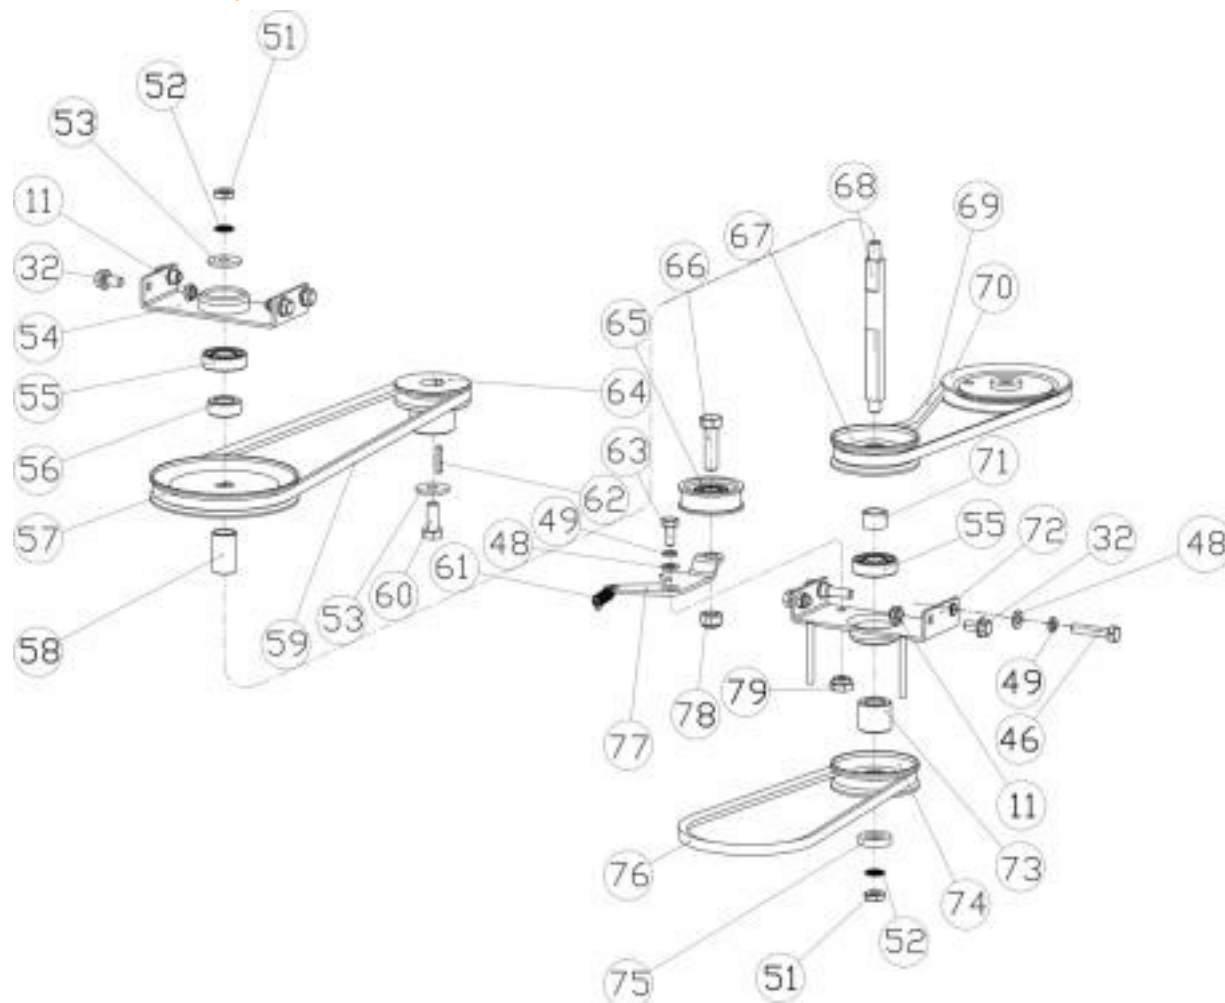

Documentație tehnică motocositoare DAC 777K

116a

142

Nr. crt	Denumire produs	Cod comanda
1	suport coarne	ps777k-1
2	placa amortizor	ps777k-2
3	surub m8x70	ps777k-3
4	surub m6x50	ps777k-4
5	ornament	ps777k-5
6	maneta acceleratie	ps777k-6
6a	cablu acceleratie	ps777k-6a
6b	ansamblu maneta acceleratie	ps777k-6b
7	coarne	ps777k-7
8	piulita m6	ps777k-8
9	manson	ps777k-9
10	cablu actionare masa	ps777k-10

Producător motoutilaje

Documentatie tehnică

10a	cablu actionare masa 2019	ps777k-10a
11	piulita m8	ps777k-11
12	maneta cuplare masa	ps777k-12
12a	maneta cuplare masa 2019	ps777k-12a
13	siguranta maneta	ps777k-13
14	surub m8x45	ps777k-14
15	placa limitare	ps777k-15
16	surub m6x20	ps777k-16
17	maneta cuplare roti	ps777k-17
17a	maneta cuplare roti 2019	ps777k-17a
18	saiba 6	ps777k-18
19	piulita 6	ps777k-19
20	cablu cuplare roti	ps777k-20
20a	cablu cuplare roti 2019	ps777k-20a
21	saiba cauciuc	ps777k-21
22	saiba 8	ps777k-22
23	bucla	ps777k-23
24	motor loncin 5,5 cp cu ax vertical	loncin 5.5cp
25	saiba 8	ps777k-25
26	flansa	ps777k-26
27	rulment 6302-2z	ps777k-27
28	ax melcat	ps777k-28
29	surub m8x32	ps777k-29
30	lagar	ps777k-30
31	capac frontal	ps777k-31
32	surub m8x20	ps777k-32
33	protectie ax roti	ps777k-33
34	simering 20x40x7	ps777k-34
35	ansamblu roata dr	ps777k-35
36	carcasa	ps777k-36
37	bucsa	ps777k-37
38	piulita m10	ps777k-38
39	maneta actionare	ps777k-39
40	surub gresare	ps777k-40
41	ansamblu roata st	ps777k-41
42	dop ulei	ps777k-42
43	saiba etansare	ps777k-43
44	roata melcata	ps777k-44
45	pana	ps777k-45
46	surub m8x40	ps777k-46