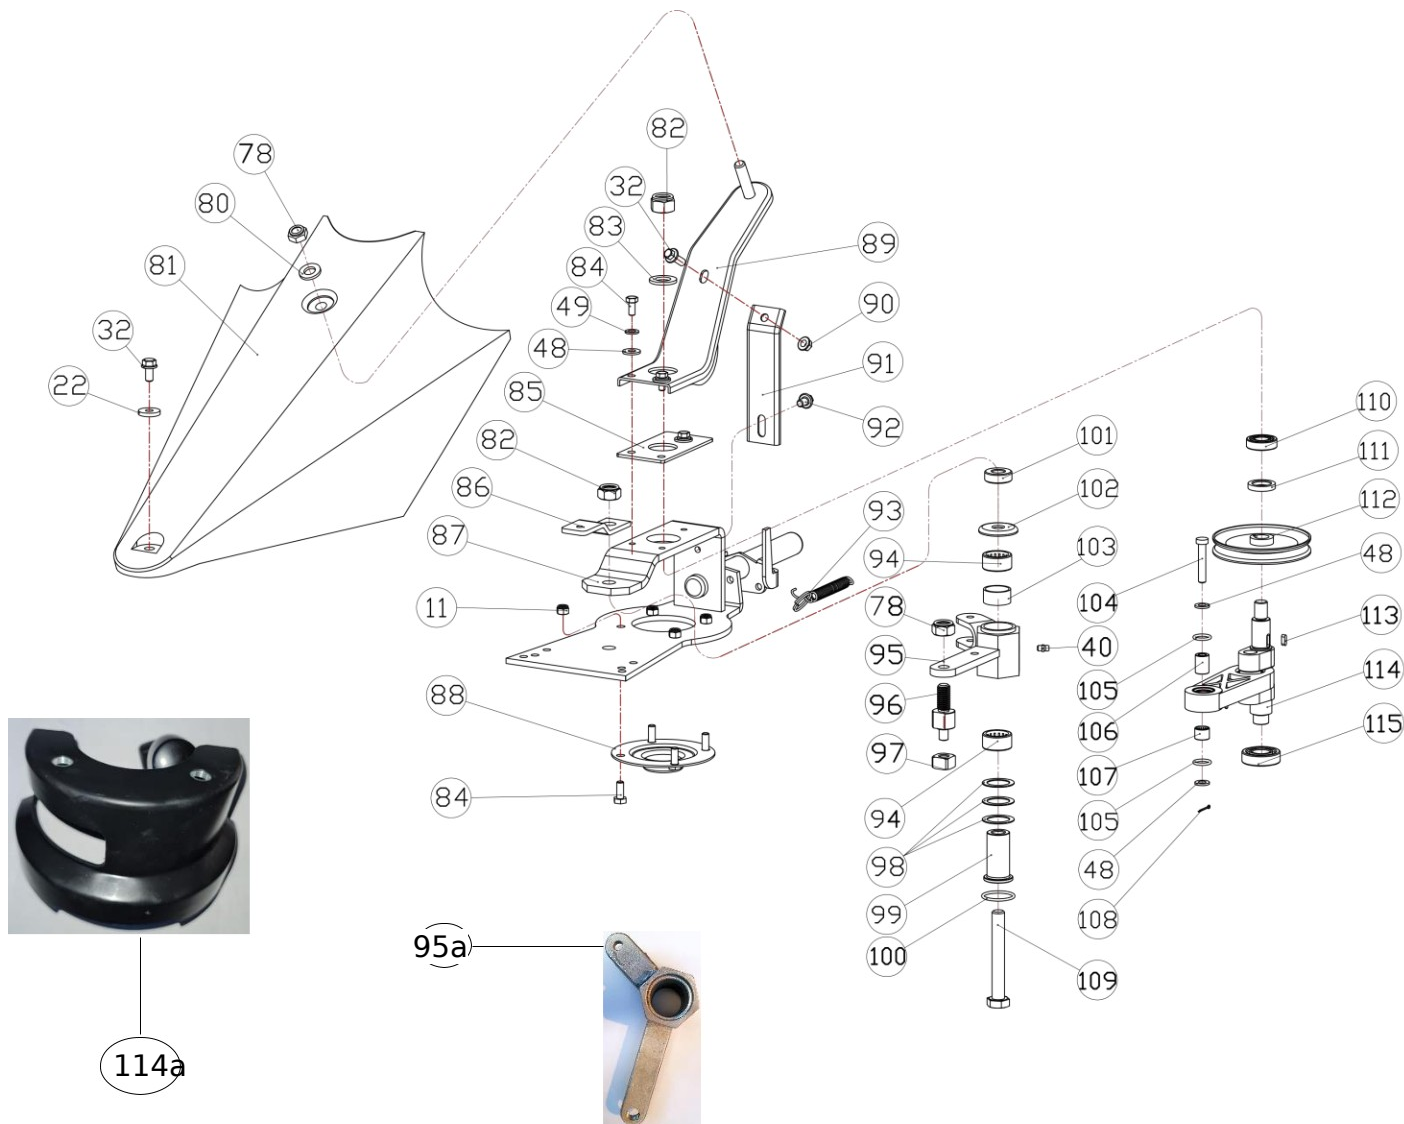

Documentație tehnică motocositoare DAC 777K

116a

142

Nr. crt	Denumire produs	Cod comanda
1	suport coarne	ps777k-1
2	placa amortizor	ps777k-2
3	surub m8x70	ps777k-3
4	surub m6x50	ps777k-4
5	ornament	ps777k-5
6	maneta acceleratie	ps777k-6
6a	cablu acceleratie	ps777k-6a
6b	ansamblu maneta acceleratie	ps777k-6b
7	coarne	ps777k-7
8	piulita m6	ps777k-8
9	manson	ps777k-9
10	cablu actionare masa	ps777k-10

Producător motoutilaje

Documentatie tehnică

10a	cablu actionare masa 2019	ps777k-10a
11	piulita m8	ps777k-11
12	maneta cuplare masa	ps777k-12
12a	maneta cuplare masa 2019	ps777k-12a
13	siguranta maneta	ps777k-13
14	surub m8x45	ps777k-14
15	placa limitare	ps777k-15
16	surub m6x20	ps777k-16
17	maneta cuplare roti	ps777k-17
17a	maneta cuplare roti 2019	ps777k-17a
18	saiba 6	ps777k-18
19	piulita 6	ps777k-19
20	cablu cuplare roti	ps777k-20
20a	cablu cuplare roti 2019	ps777k-20a
21	saiba cauciuc	ps777k-21
22	saiba 8	ps777k-22
23	bucla	ps777k-23
24	motor loncin 5,5 cp cu ax vertical	loncin 5.5cp
25	saiba 8	ps777k-25
26	flansa	ps777k-26
27	rulment 6302-2z	ps777k-27
28	ax melcat	ps777k-28
29	surub m8x32	ps777k-29
30	lagar	ps777k-30
31	capac frontal	ps777k-31
32	surub m8x20	ps777k-32
33	protectie ax roti	ps777k-33
34	simering 20x40x7	ps777k-34
35	ansamblu roata dr	ps777k-35
36	carcasa	ps777k-36
37	bucsa	ps777k-37
38	piulita m10	ps777k-38
39	maneta actionare	ps777k-39
40	surub gresare	ps777k-40
41	ansamblu roata st	ps777k-41
42	dop ulei	ps777k-42
43	saiba etansare	ps777k-43
44	roata melcata	ps777k-44
45	pana	ps777k-45
46	surub m8x40	ps777k-46