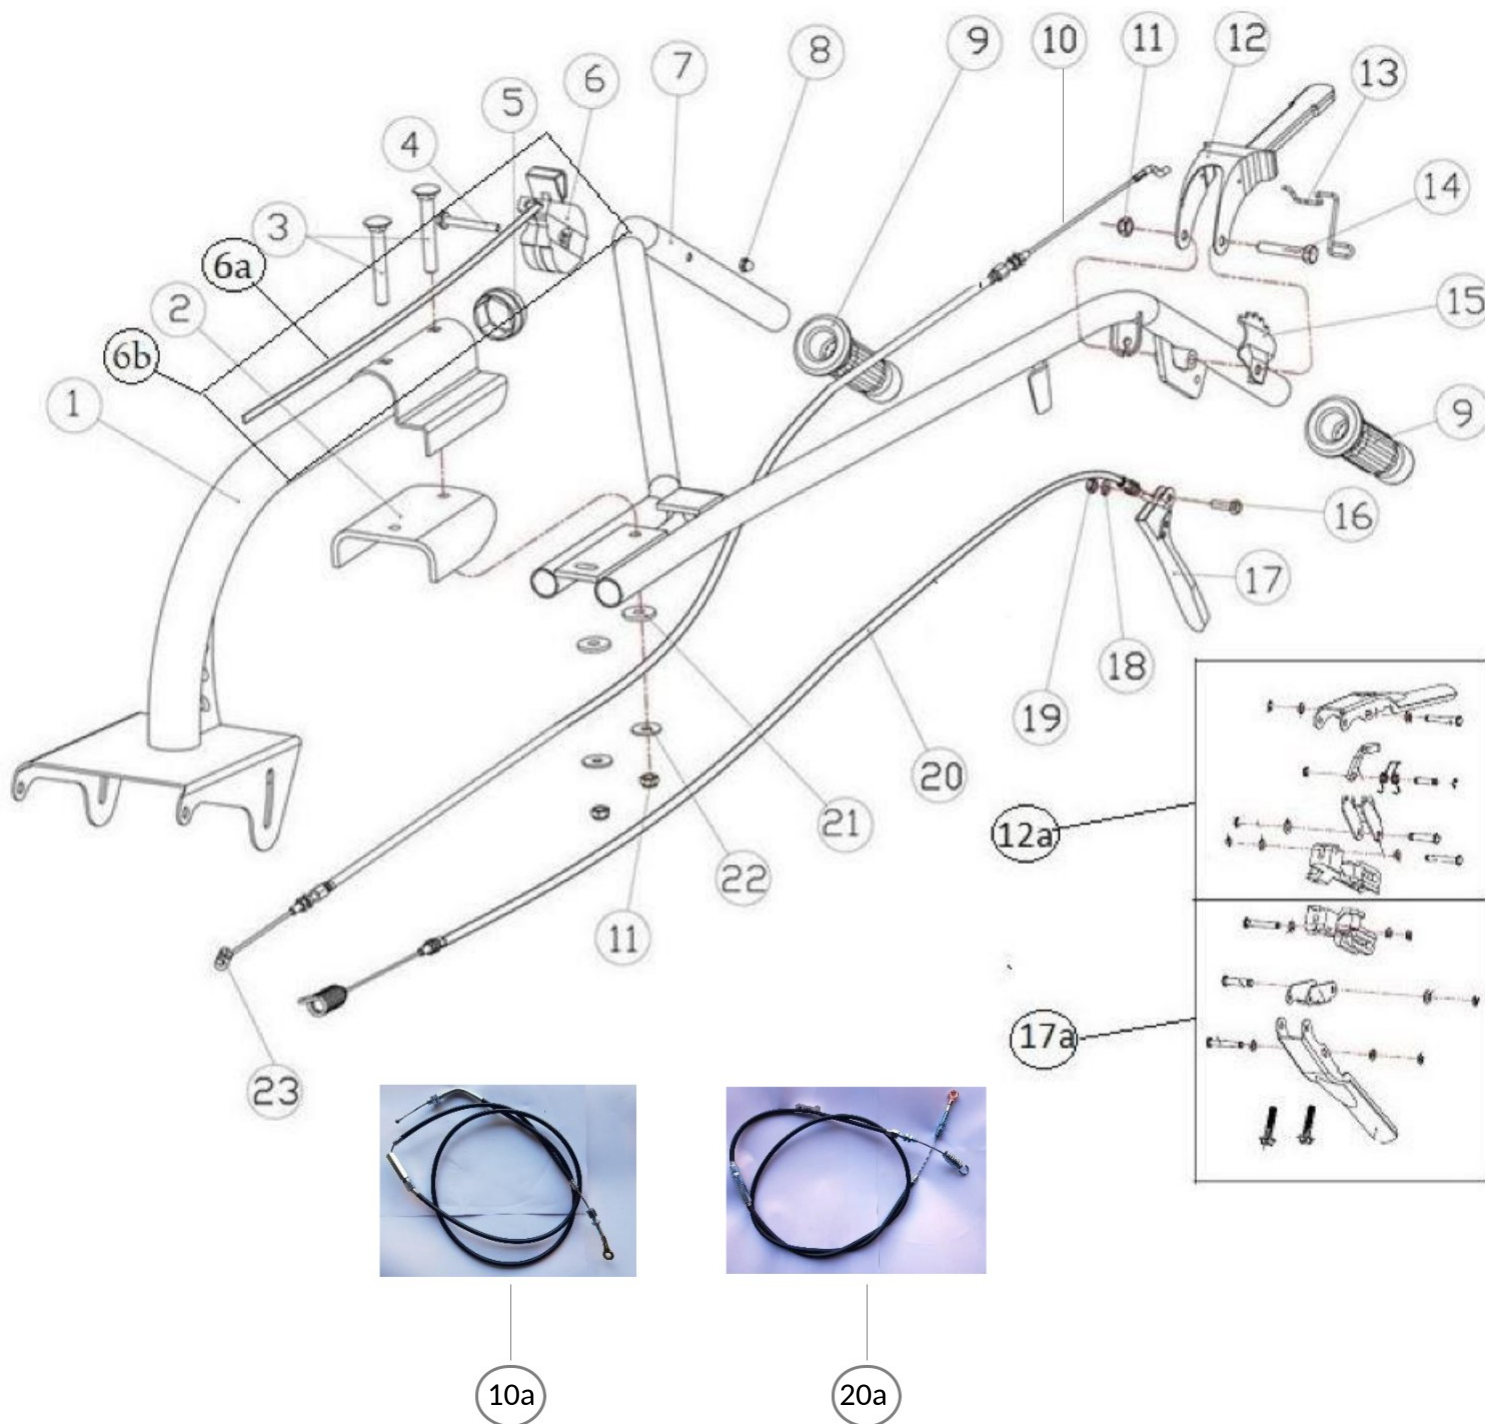

Documentație tehnică motocositoare DAC 777K

116a

142

Nr. crt	Denumire produs	Cod comanda
1	suport coarne	ps777k-1
2	placa amortizor	ps777k-2
3	surub m8x70	ps777k-3
4	surub m6x50	ps777k-4
5	ornament	ps777k-5
6	maneta acceleratie	ps777k-6
6a	cablu acceleratie	ps777k-6a
6b	ansamblu maneta acceleratie	ps777k-6b
7	coarne	ps777k-7
8	piulita m6	ps777k-8
9	manson	ps777k-9
10	cablu actionare masa	ps777k-10

Producător motoutilaje

Documentatie tehnică

10a	cablu actionare masa 2019	ps777k-10a
11	piulita m8	ps777k-11
12	maneta cuplare masa	ps777k-12
12a	maneta cuplare masa 2019	ps777k-12a
13	siguranta maneta	ps777k-13
14	surub m8x45	ps777k-14
15	placa limitare	ps777k-15
16	surub m6x20	ps777k-16
17	maneta cuplare roti	ps777k-17
17a	maneta cuplare roti 2019	ps777k-17a
18	saiba 6	ps777k-18
19	piulita 6	ps777k-19
20	cablu cuplare roti	ps777k-20
20a	cablu cuplare roti 2019	ps777k-20a
21	saiba cauciuc	ps777k-21
22	saiba 8	ps777k-22
23	bucla	ps777k-23
24	motor loncin 5,5 cp cu ax vertical	loncin 5.5cp
25	saiba 8	ps777k-25
26	flansa	ps777k-26
27	rulment 6302-2z	ps777k-27
28	ax melcat	ps777k-28
29	surub m8x32	ps777k-29
30	lagar	ps777k-30
31	capac frontal	ps777k-31
32	surub m8x20	ps777k-32
33	protectie ax roti	ps777k-33
34	simering 20x40x7	ps777k-34
35	ansamblu roata dr	ps777k-35
36	carcasa	ps777k-36
37	bucsa	ps777k-37
38	piulita m10	ps777k-38
39	maneta actionare	ps777k-39
40	surub gresare	ps777k-40
41	ansamblu roata st	ps777k-41
42	dop ulei	ps777k-42
43	saiba etansare	ps777k-43
44	roata melcata	ps777k-44
45	pana	ps777k-45
46	surub m8x40	ps777k-46