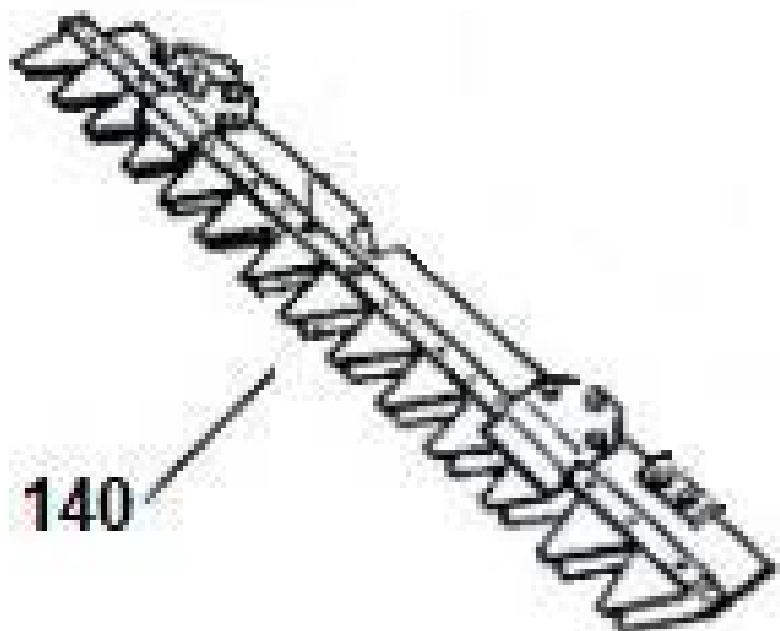

Documentație tehnică motocositoare DAC 777K

116a

142

Nr. crt	Denumire produs	Cod comanda
1	suport coarne	ps777k-1
2	placa amortizor	ps777k-2
3	surub m8x70	ps777k-3
4	surub m6x50	ps777k-4
5	ornament	ps777k-5
6	maneta acceleratie	ps777k-6
6a	cablu acceleratie	ps777k-6a
6b	ansamblu maneta acceleratie	ps777k-6b
7	coarne	ps777k-7
8	piulita m6	ps777k-8
9	manson	ps777k-9
10	cablu actionare masa	ps777k-10

Producător motoutilaje

Documentatie tehnică

10a	cablu actionare masa 2019	ps777k-10a
11	piulita m8	ps777k-11
12	maneta cuplare masa	ps777k-12
12a	maneta cuplare masa 2019	ps777k-12a
13	siguranta maneta	ps777k-13
14	surub m8x45	ps777k-14
15	placa limitare	ps777k-15
16	surub m6x20	ps777k-16
17	maneta cuplare roti	ps777k-17
17a	maneta cuplare roti 2019	ps777k-17a
18	saiba 6	ps777k-18
19	piulita 6	ps777k-19
20	cablu cuplare roti	ps777k-20
20a	cablu cuplare roti 2019	ps777k-20a
21	saiba cauciuc	ps777k-21
22	saiba 8	ps777k-22
23	bucla	ps777k-23
24	motor loncin 5,5 cp cu ax vertical	loncin 5.5cp
25	saiba 8	ps777k-25
26	flansa	ps777k-26
27	rulment 6302-2z	ps777k-27
28	ax melcat	ps777k-28
29	surub m8x32	ps777k-29
30	lagar	ps777k-30
31	capac frontal	ps777k-31
32	surub m8x20	ps777k-32
33	protectie ax roti	ps777k-33
34	simering 20x40x7	ps777k-34
35	ansamblu roata dr	ps777k-35
36	carcasa	ps777k-36
37	bucsa	ps777k-37
38	piulita m10	ps777k-38
39	maneta actionare	ps777k-39
40	surub gresare	ps777k-40
41	ansamblu roata st	ps777k-41
42	dop ulei	ps777k-42
43	saiba etansare	ps777k-43
44	roata melcata	ps777k-44
45	pana	ps777k-45
46	surub m8x40	ps777k-46