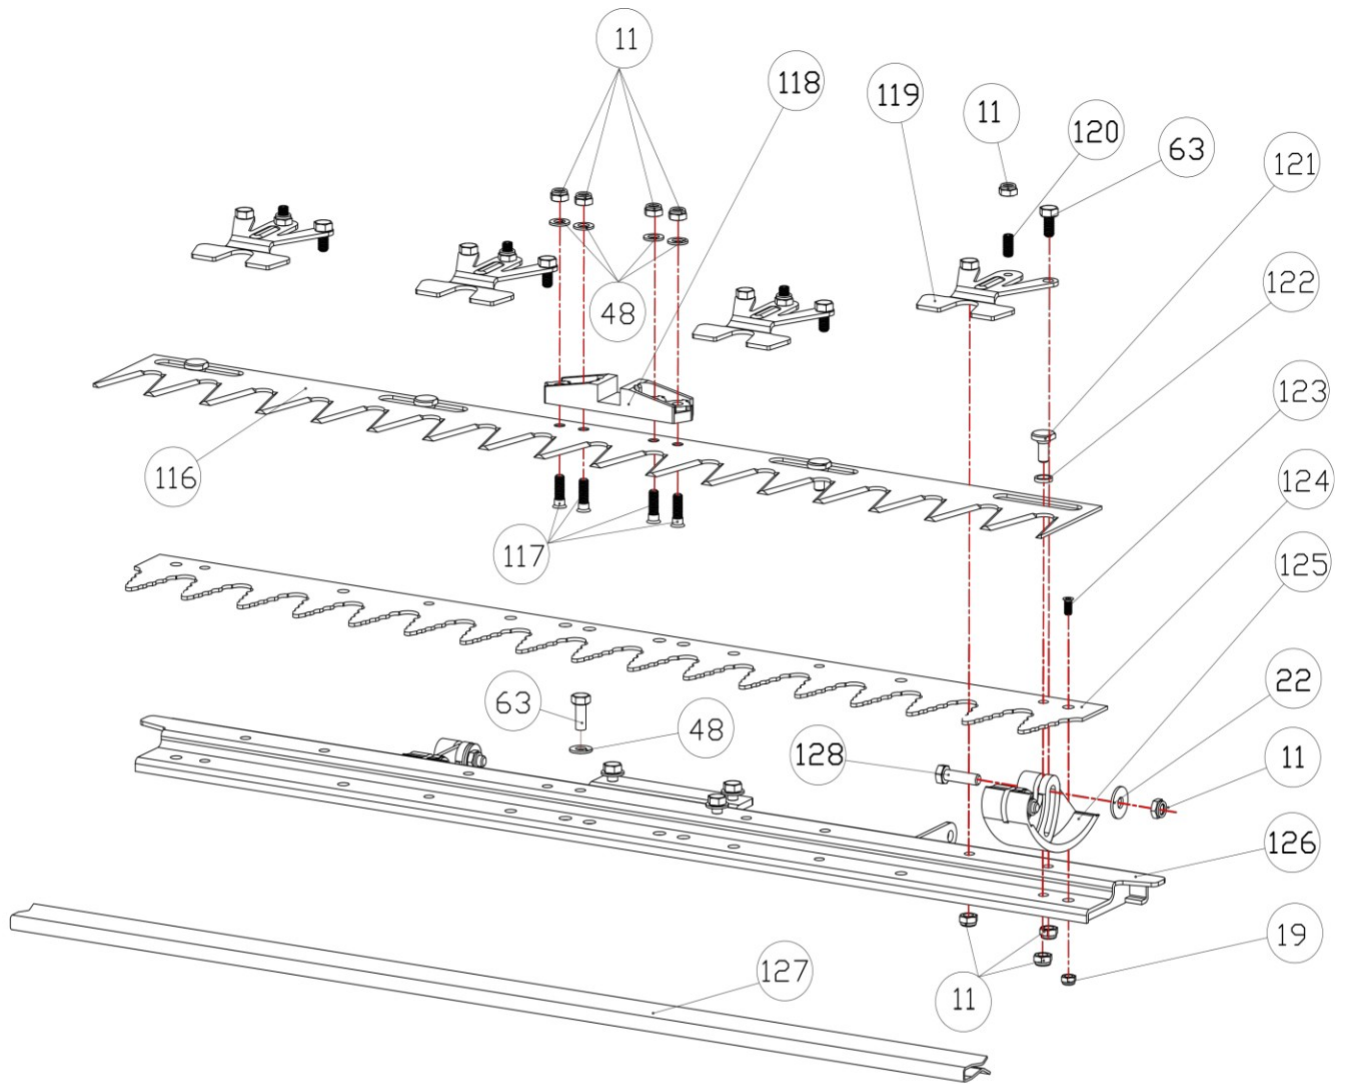

Documentație tehnică motocositoare DAC 777K

116a

142

Nr. crt	Denumire produs	Cod comanda
1	suport coarne	ps777k-1
2	placa amortizor	ps777k-2
3	surub m8x70	ps777k-3
4	surub m6x50	ps777k-4
5	ornament	ps777k-5
6	maneta acceleratie	ps777k-6
6a	cablu acceleratie	ps777k-6a
6b	ansamblu maneta acceleratie	ps777k-6b
7	coarne	ps777k-7
8	piulita m6	ps777k-8
9	manson	ps777k-9
10	cablu actionare masa	ps777k-10

Producător motoutilaje

Documentatie tehnică

10a	cablu actionare masa 2019	ps777k-10a
11	piulita m8	ps777k-11
12	maneta cuplare masa	ps777k-12
12a	maneta cuplare masa 2019	ps777k-12a
13	siguranta maneta	ps777k-13
14	surub m8x45	ps777k-14
15	placa limitare	ps777k-15
16	surub m6x20	ps777k-16
17	maneta cuplare roti	ps777k-17
17a	maneta cuplare roti 2019	ps777k-17a
18	saiba 6	ps777k-18
19	piulita 6	ps777k-19
20	cablu cuplare roti	ps777k-20
20a	cablu cuplare roti 2019	ps777k-20a
21	saiba cauciuc	ps777k-21
22	saiba 8	ps777k-22
23	bucla	ps777k-23
24	motor loncin 5,5 cp cu ax vertical	loncin 5.5cp
25	saiba 8	ps777k-25
26	flansa	ps777k-26
27	rulment 6302-2z	ps777k-27
28	ax melcat	ps777k-28
29	surub m8x32	ps777k-29
30	lagar	ps777k-30
31	capac frontal	ps777k-31
32	surub m8x20	ps777k-32
33	protectie ax roti	ps777k-33
34	simering 20x40x7	ps777k-34
35	ansamblu roata dr	ps777k-35
36	carcasa	ps777k-36
37	bucsa	ps777k-37
38	piulita m10	ps777k-38
39	maneta actionare	ps777k-39
40	surub gresare	ps777k-40
41	ansamblu roata st	ps777k-41
42	dop ulei	ps777k-42
43	saiba etansare	ps777k-43
44	roata melcata	ps777k-44
45	pana	ps777k-45
46	surub m8x40	ps777k-46