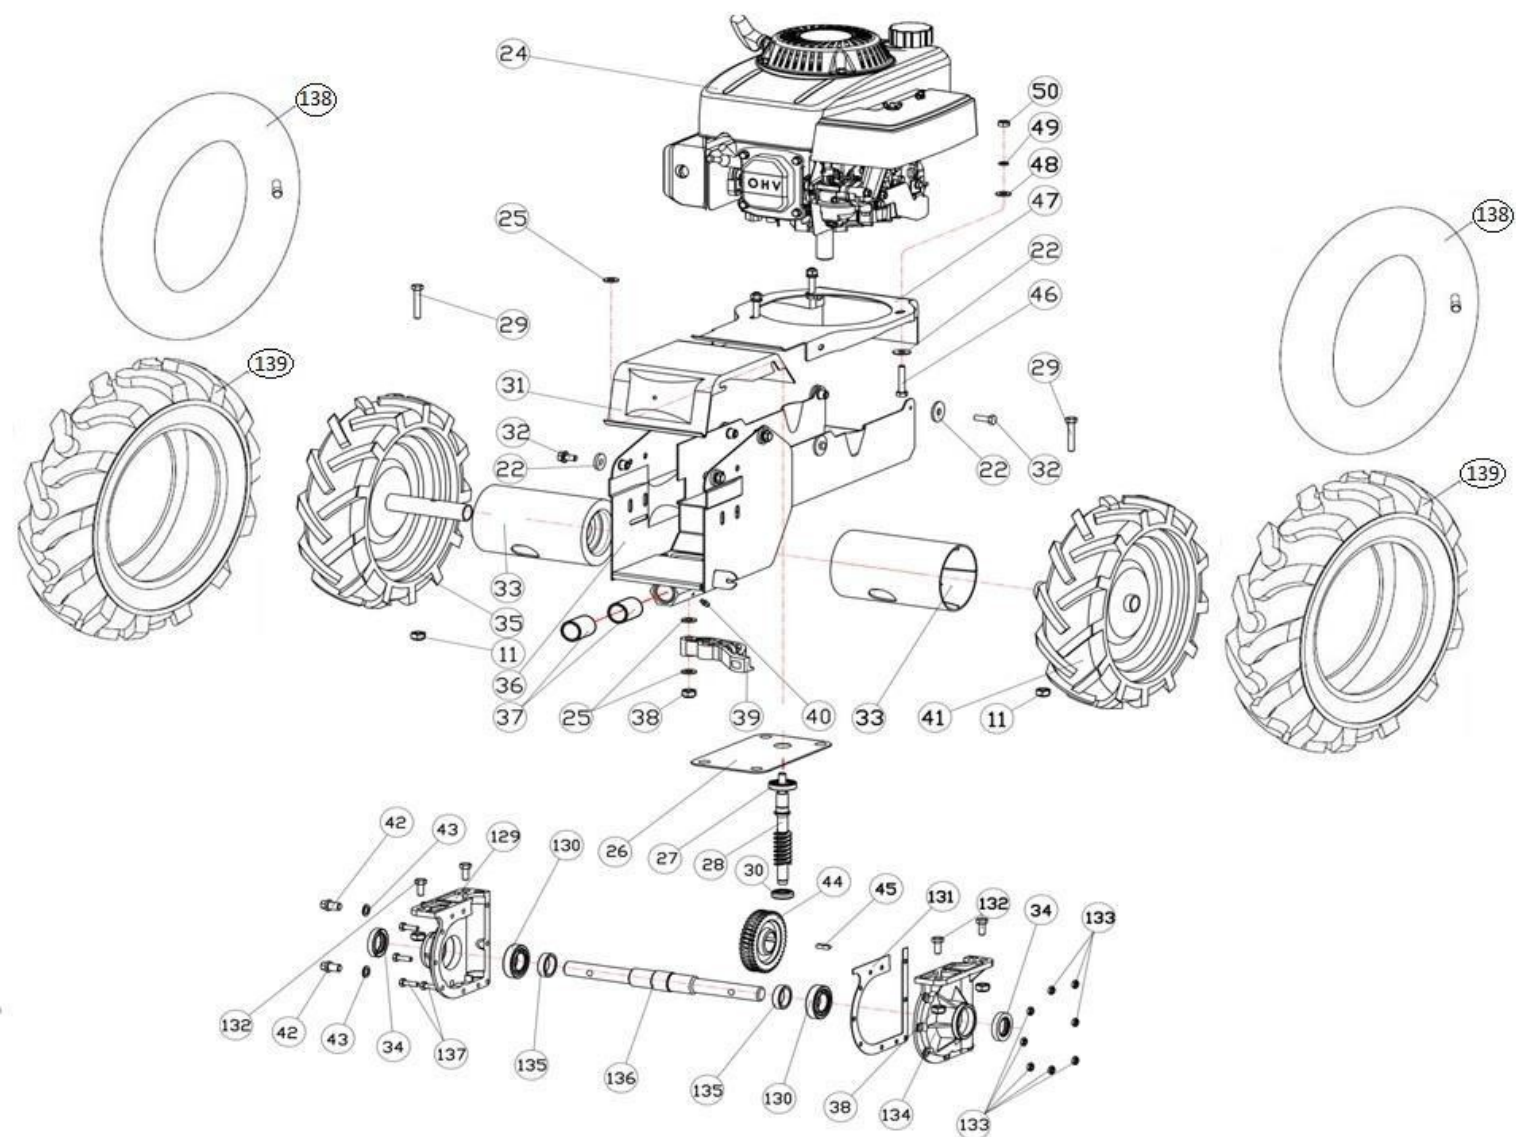

Documentație tehnică motocositoare DAC 777K

116a

142

Nr. crt	Denumire produs	Cod comanda
1	suport coarne	ps777k-1
2	placa amortizor	ps777k-2
3	surub m8x70	ps777k-3
4	surub m6x50	ps777k-4
5	ornament	ps777k-5
6	maneta acceleratie	ps777k-6
6a	cablu acceleratie	ps777k-6a
6b	ansamblu maneta acceleratie	ps777k-6b
7	coarne	ps777k-7
8	piulita m6	ps777k-8
9	manson	ps777k-9
10	cablu actionare masa	ps777k-10

Producător motoutilaje

Documentatie tehnică

10a	cablu actionare masa 2019	ps777k-10a
11	piulita m8	ps777k-11
12	maneta cuplare masa	ps777k-12
12a	maneta cuplare masa 2019	ps777k-12a
13	siguranta maneta	ps777k-13
14	surub m8x45	ps777k-14
15	placa limitare	ps777k-15
16	surub m6x20	ps777k-16
17	maneta cuplare roti	ps777k-17
17a	maneta cuplare roti 2019	ps777k-17a
18	saiba 6	ps777k-18
19	piulita 6	ps777k-19
20	cablu cuplare roti	ps777k-20
20a	cablu cuplare roti 2019	ps777k-20a
21	saiba cauciuc	ps777k-21
22	saiba 8	ps777k-22
23	bucla	ps777k-23
24	motor loncin 5,5 cp cu ax vertical	loncin 5.5cp
25	saiba 8	ps777k-25
26	flansa	ps777k-26
27	rulment 6302-2z	ps777k-27
28	ax melcat	ps777k-28
29	surub m8x32	ps777k-29
30	lagar	ps777k-30
31	capac frontal	ps777k-31
32	surub m8x20	ps777k-32
33	protectie ax roti	ps777k-33
34	simering 20x40x7	ps777k-34
35	ansamblu roata dr	ps777k-35
36	carcasa	ps777k-36
37	bucsa	ps777k-37
38	piulita m10	ps777k-38
39	maneta actionare	ps777k-39
40	surub gresare	ps777k-40
41	ansamblu roata st	ps777k-41
42	dop ulei	ps777k-42
43	saiba etansare	ps777k-43
44	roata melcata	ps777k-44
45	pana	ps777k-45
46	surub m8x40	ps777k-46