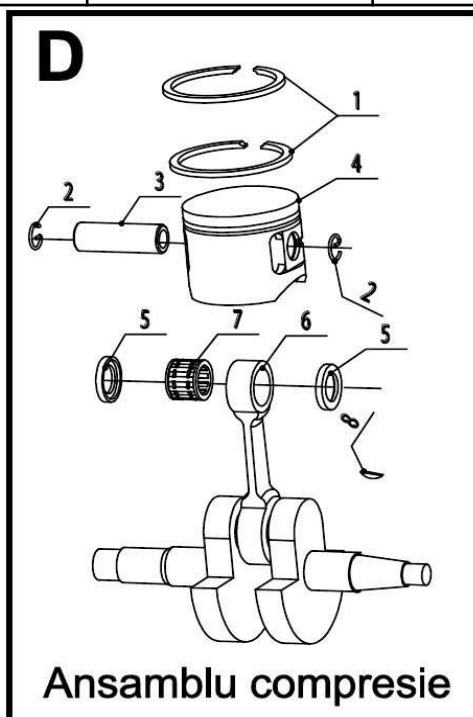

## Documentatie tehnica motoferastrau DAC 506

Nr. Crt	Denumire produs	Product name	Cod comanda
A01	sasiu	crankcase assy	ps455-a01
A02	semicarter stanga	left case	ps455-a02
A03	simering	oil seal(L)	ps455-a03
A04	amortizor	damper	ps455-a04
A05	surub st4.8×16	screwST4.8×16	ps455-a05
A06	dop	cap(1)	ps455-a06
A07	surub m5×30	screw M5×30	ps455-a07
A08	rulment 6202	bearing 6202	ps455-a08
A10	limitator stanga	stopper	ps455-a10
A11	siguranta 35	snap ring 35	ps455-a11
A12	garnitura carter	crank case gasket	ps455-a12
A13	cot	elbow	ps455-a13

A14	siguranta	vacuum pipe clip	ps455-a14
A15	furtun	vacuum pipe	ps455-a15
A16	bolt 6×9	locating pin 6×9	ps455-a16
A17	semicarcter dreapta	right case	ps455-a17
A18	inel	spring body	ps455-a18
A19	resort conic	spring	ps455-a19
A20	limitataor lant	china catcher	ps455-a20
A21	surub m5×14	screw M5×14	ps455-a21
A22	surub m8×26	screw M8×26	ps455-a22
A23	simering	oil seal(R)	ps455-a23
A24	limitator	stopper	ps455-a24
A25	furtun	pipe	ps455-a25

Nr. Crt	Denumire produs	Product name	Cod comanda
B01	cilindru 45 mm	cylinder φ 45	ps455-b01
B02	surub m5x20	screw M5×20	ps455-b02
B03	garnitura cilindru	cylinder gasket	ps455-b03
B04	garnitura	inter gasket	ps455-b04
B05	surub m5×10	screw M5×10	ps455-b05

Nr.Crt	Denumire produs	Product name	Cod comanda
C01	maner tubular	frond handle comp	ps455-c01
C02	surub st4.8×16	screw ST4.8×16	ps455-c02
C03	manson fixator	choke rod damper	ps455-c03
C04	levier soc	choke rod	ps455-c04
C05	limitator	damper	ps455-c05
C06	capac maner	read handle cover	ps455-c06
C07	blocator acceleratie	throttle interlock arm	ps455-c07
C08	dop	cap(1)	ps455-c08
C09	surub	retaining set screw	ps455-c09
C10	amortizor	damper	ps455-c10
C11	cocos acceleratie	throttle lever	ps455-c11
C12	arc	throttle spring	ps455-c12
C13	supapa dezaerare	equalization body	ps455-c13
C14	racord	washer-rubber	ps455-c14
C15	limitator	stopper	ps455-c15
C18	rezervor combustibil	fuel tank	ps455-c18
C19	surub st4.8×19f	screw ST4.8×19F	ps455-c19
C20	bolt6×24	pin6×24	ps455-c20