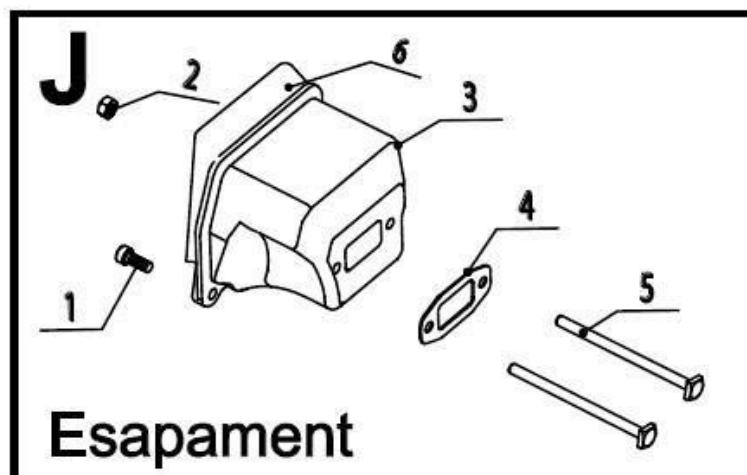

Nr.Crt	Denumire produs	Product name	Cod comanda
J01	surub m5×10	screw M5×10	ps455-j01
J02	piulita m5	muffler nut M5	ps455-j02
J03	toba esapament	muffler	ps455-j03
J04	garnitura esapament	muffler gasket	ps455-j04
J05	surub esapament m5×87	muffler bolt M5×87	ps455-j05
J06	placa esapament	muffler cover	ps455-j06