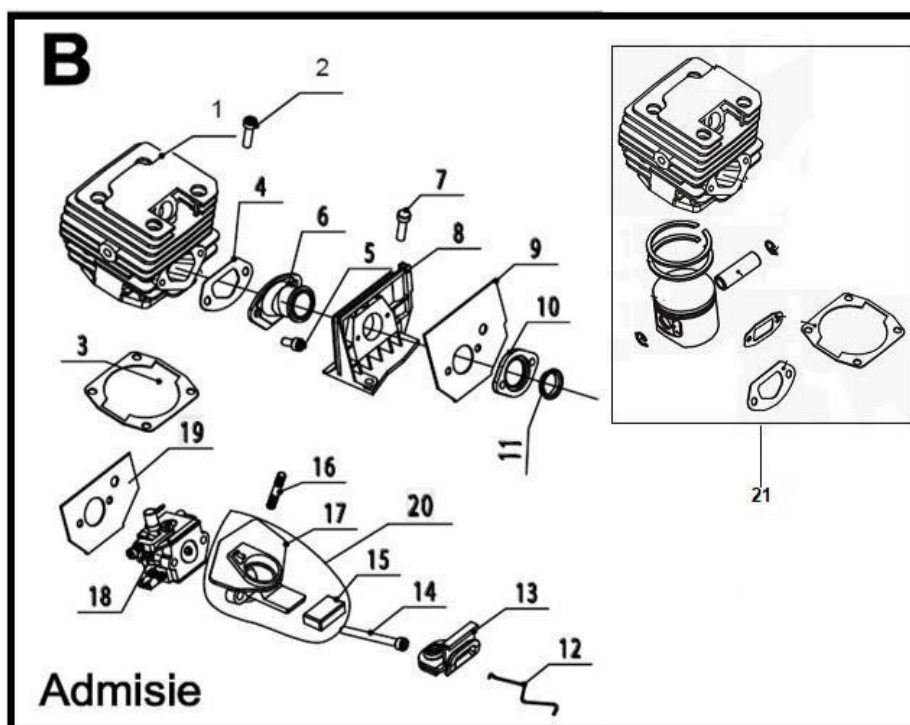

## Documentatie tehnica motoferastrau DAC 506

Nr. Crt	Denumire produs	Product name	Cod comanda
A01	sasiu	crankcase assy	ps455-a01
A02	semicarter stanga	left case	ps455-a02
A03	simering	oil seal(L)	ps455-a03
A04	amortizor	damper	ps455-a04
A05	surub st4.8×16	screwST4.8×16	ps455-a05
A06	dop	cap(1)	ps455-a06
A07	surub m5×30	screw M5×30	ps455-a07
A08	rulment 6202	bearing 6202	ps455-a08
A10	limitator stanga	stopper	ps455-a10
A11	siguranta 35	snap ring 35	ps455-a11
A12	garnitura carter	crank case gasket	ps455-a12
A13	cot	elbow	ps455-a13

A14	siguranta	vacuum pipe clip	ps455-a14
A15	furtun	vacuum pipe	ps455-a15
A16	bolt 6×9	locating pin 6×9	ps455-a16
A17	semicarcter dreapta	right case	ps455-a17
A18	inel	spring body	ps455-a18
A19	resort conic	spring	ps455-a19
A20	limitataor lant	china catcher	ps455-a20
A21	surub m5×14	screw M5×14	ps455-a21
A22	surub m8×26	screw M8×26	ps455-a22
A23	simering	oil seal(R)	ps455-a23
A24	limitator	stopper	ps455-a24
A25	furtun	pipe	ps455-a25

Nr. Crt	Denumire produs	Product name	Cod comanda
B01	cilindru 45 mm	cylinder φ 45	ps455-b01
B02	surub m5x20	screw M5×20	ps455-b02
B03	garnitura cilindru	cylinder gasket	ps455-b03
B04	garnitura	inter gasket	ps455-b04
B05	surub m5×10	screw M5×10	ps455-b05

Nr.Crt	Denumire produs	Product name	Cod comanda
C01	maner tubular	frond handle comp	ps455-c01
C02	surub st4.8×16	screw ST4.8×16	ps455-c02
C03	manson fixator	choke rod damper	ps455-c03
C04	levier soc	choke rod	ps455-c04
C05	limitator	damper	ps455-c05
C06	capac maner	read handle cover	ps455-c06
C07	blocator acceleratie	throttle interlock arm	ps455-c07
C08	dop	cap(1)	ps455-c08
C09	surub	retaining set screw	ps455-c09
C10	amortizor	damper	ps455-c10
C11	cocos acceleratie	throttle lever	ps455-c11
C12	arc	throttle spring	ps455-c12
C13	supapa dezaerare	equalization body	ps455-c13
C14	racord	washer-rubber	ps455-c14
C15	limitator	stopper	ps455-c15
C18	rezervor combustibil	fuel tank	ps455-c18
C19	surub st4.8×19f	screw ST4.8×19F	ps455-c19
C20	bolt6×24	pin6×24	ps455-c20