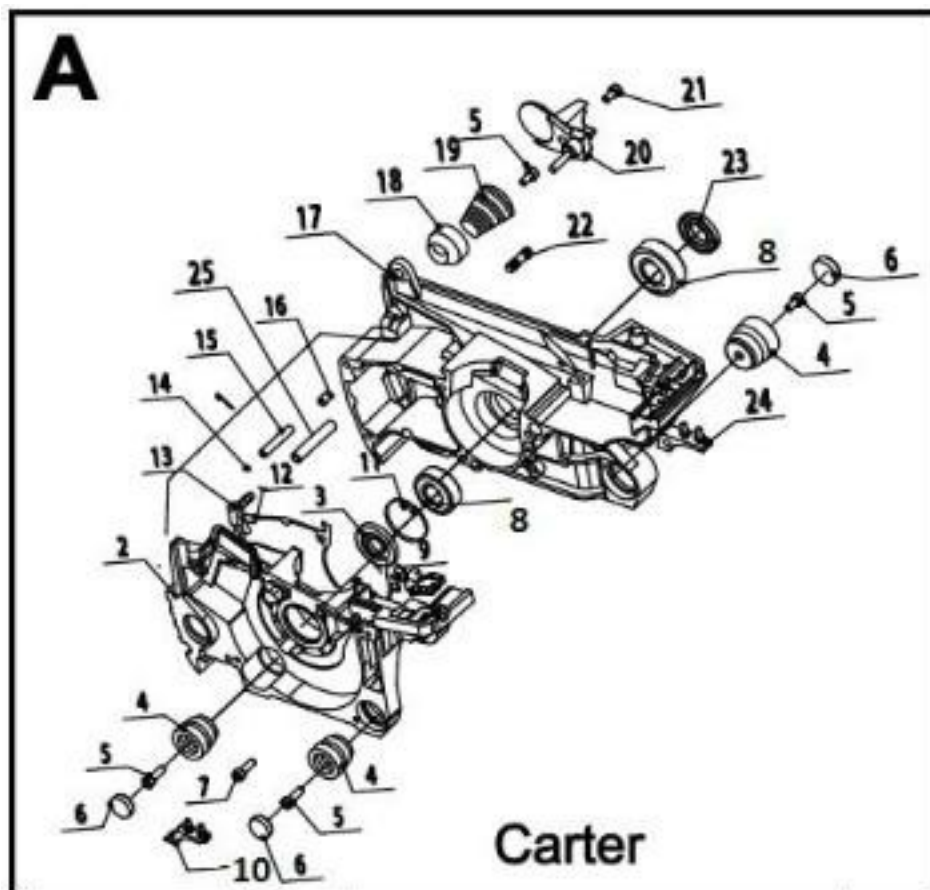

## Documentatie tehnica motoferastrau DAC 506

Nr. Crt	Denumire produs	Product name	Cod comanda
A01	sasiu	crankcase assy	ps455-a01
A02	semicarter stanga	left case	ps455-a02
A03	simering	oil seal(L)	ps455-a03
A04	amortizor	damper	ps455-a04
A05	surub st4.8×16	screwST4.8×16	ps455-a05
A06	dop	cap(1)	ps455-a06
A07	surub m5×30	screw M5×30	ps455-a07
A08	rulment 6202	bearing 6202	ps455-a08
A10	limitator stanga	stopper	ps455-a10
A11	siguranta 35	snap ring 35	ps455-a11
A12	garnitura carter	crank case gasket	ps455-a12
A13	cot	elbow	ps455-a13

A14	siguranta	vacuum pipe clip	ps455-a14
A15	furtun	vacuum pipe	ps455-a15
A16	bolt 6×9	locating pin 6×9	ps455-a16
A17	semicarcter dreapta	right case	ps455-a17
A18	inel	spring body	ps455-a18
A19	resort conic	spring	ps455-a19
A20	limitataor lant	china catcher	ps455-a20
A21	surub m5×14	screw M5×14	ps455-a21
A22	surub m8×26	screw M8×26	ps455-a22
A23	simering	oil seal(R)	ps455-a23
A24	limitator	stopper	ps455-a24
A25	furtun	pipe	ps455-a25

Nr. Crt	Denumire produs	Product name	Cod comanda
B01	cilindru 45 mm	cylinder φ 45	ps455-b01
B02	surub m5x20	screw M5×20	ps455-b02
B03	garnitura cilindru	cylinder gasket	ps455-b03
B04	garnitura	inter gasket	ps455-b04
B05	surub m5×10	screw M5×10	ps455-b05

Nr.Crt	Denumire produs	Product name	Cod comanda
C01	maner tubular	frond handle comp	ps455-c01
C02	surub st4.8×16	screw ST4.8×16	ps455-c02
C03	manson fixator	choke rod damper	ps455-c03
C04	levier soc	choke rod	ps455-c04
C05	limitator	damper	ps455-c05
C06	capac maner	read handle cover	ps455-c06
C07	blocator acceleratie	throttle interlock arm	ps455-c07
C08	dop	cap(1)	ps455-c08
C09	surub	retaining set screw	ps455-c09
C10	amortizor	damper	ps455-c10
C11	cocos acceleratie	throttle lever	ps455-c11
C12	arc	throttle spring	ps455-c12
C13	supapa dezaerare	equalization body	ps455-c13
C14	racord	washer-rubber	ps455-c14
C15	limitator	stopper	ps455-c15
C18	rezervor combustibil	fuel tank	ps455-c18
C19	surub st4.8×19f	screw ST4.8×19F	ps455-c19
C20	bolt6×24	pin6×24	ps455-c20