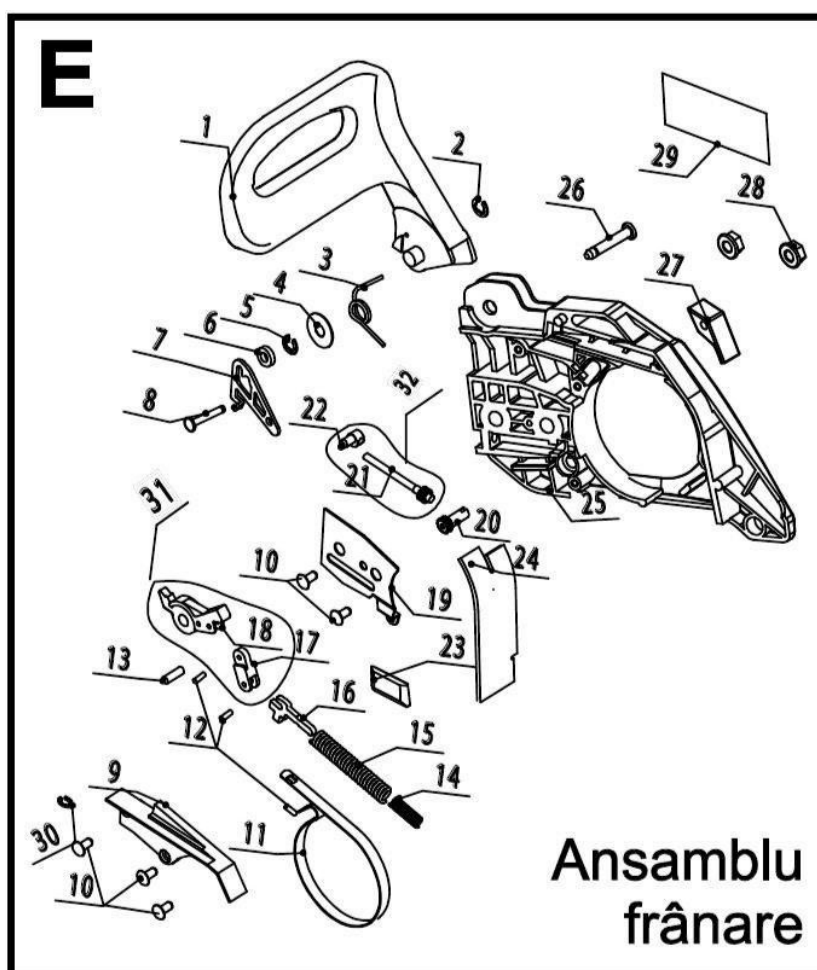

Nr. Crt	Denumire produs	Product name	Cod comanda
D01	segment	piston ring ϕ 45	ps455-d01
D02	siguranta bolt	piston retainer	ps455-d02
D03	bolt piston	piston pin	ps455-d03
D04	piston	piston ϕ 45	ps455-d04
D05	siguranta rulment	washer	ps455-d05
D06	ambielaj	crankshaft comp	ps455-d06
D07	rulment ace	bearing	ps455-d07
D08	pana semiluna	key 3x10	ps455-d08

Nr.Crt	Denumire produs	Product name	Cod comanda
E01	scut protectie	front handle guard	ps455-e01
E02	siguranta	snap ring 3	ps455-e02