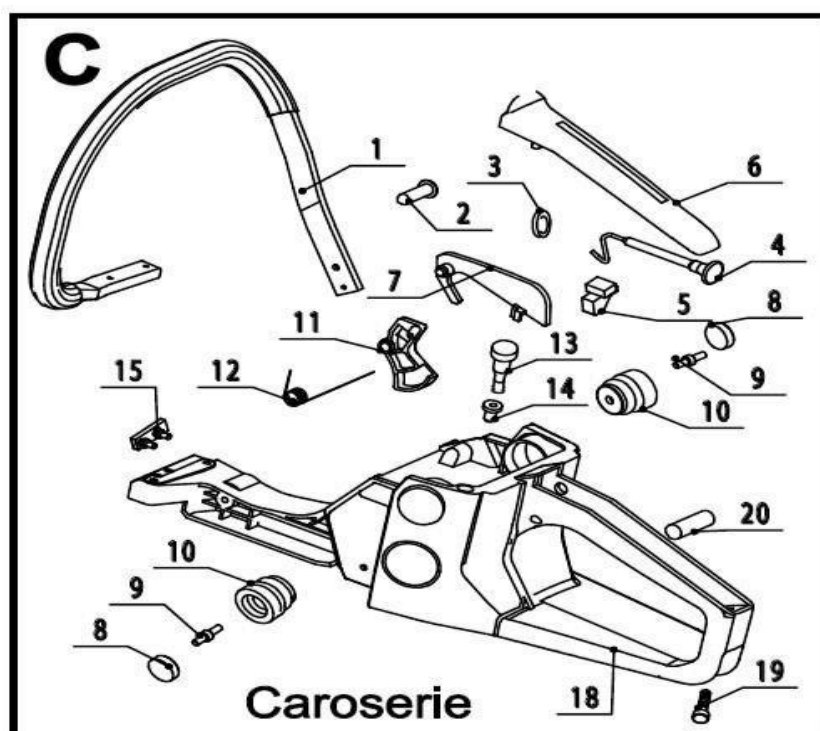

## Documentatie tehnica motoferastrau DAC 506

Nr. Crt	Denumire produs	Product name	Cod comanda
A01	sasiu	crankcase assy	ps455-a01
A02	semicarter stanga	left case	ps455-a02
A03	simering	oil seal(L)	ps455-a03
A04	amortizor	damper	ps455-a04
A05	surub st4.8×16	screwST4.8×16	ps455-a05
A06	dop	cap(1)	ps455-a06
A07	surub m5×30	screw M5×30	ps455-a07
A08	rulment 6202	bearing 6202	ps455-a08
A10	limitator stanga	stopper	ps455-a10
A11	siguranta 35	snap ring 35	ps455-a11
A12	garnitura carter	crank case gasket	ps455-a12
A13	cot	elbow	ps455-a13

A14	siguranta	vacuum pipe clip	ps455-a14
A15	furtun	vacuum pipe	ps455-a15
A16	bolt 6×9	locating pin 6×9	ps455-a16
A17	semicarcter dreapta	right case	ps455-a17
A18	inel	spring body	ps455-a18
A19	resort conic	spring	ps455-a19
A20	limitataor lant	china catcher	ps455-a20
A21	surub m5×14	screw M5×14	ps455-a21
A22	surub m8×26	screw M8×26	ps455-a22
A23	simering	oil seal(R)	ps455-a23
A24	limitator	stopper	ps455-a24
A25	furtun	pipe	ps455-a25

Nr.Crt	Denumire produs	Product name	Cod comanda
C01	maner tubular	frond handle comp	ps455-c01
C02	surub st4.8×16	screw ST4.8×16	ps455-c02
C03	manson fixator	choke rod damper	ps455-c03
C04	levier soc	choke rod	ps455-c04
C05	limitator	damper	ps455-c05
C06	capac maner	read handle cover	ps455-c06
C07	blocator acceleratie	throttle interlock arm	ps455-c07
C08	dop	cap(1)	ps455-c08
C09	surub	retaining set screw	ps455-c09
C10	amortizor	damper	ps455-c10
C11	cocos acceleratie	throttle lever	ps455-c11
C12	arc	throttle spring	ps455-c12
C13	supapa dezaerare	equalization body	ps455-c13
C14	racord	washer-rubber	ps455-c14
C15	limitator	stopper	ps455-c15
C18	rezervor combustibil	fuel tank	ps455-c18
C19	surub st4.8×19f	screw ST4.8×19F	ps455-c19
C20	bolt6×24	pin6×24	ps455-c20