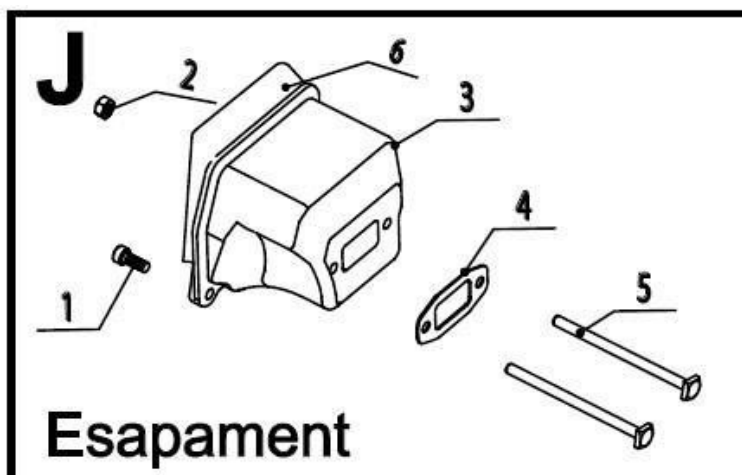

Nr.Crt	Denumire produs	Product name	Cod comanda
J01	surub m5×10	screw M5×10	ps455-j01
J02	piulita m5	muffler nut M5	ps455-j02
J03	toba esapament	muffler	ps455-j03
J04	garnitura esapament	muffler gasket	ps455-j04
J05	surub esapament m5×87	muffler bolt M5×87	ps455-j05
J06	placa esapament	muffler cover	ps455-j06