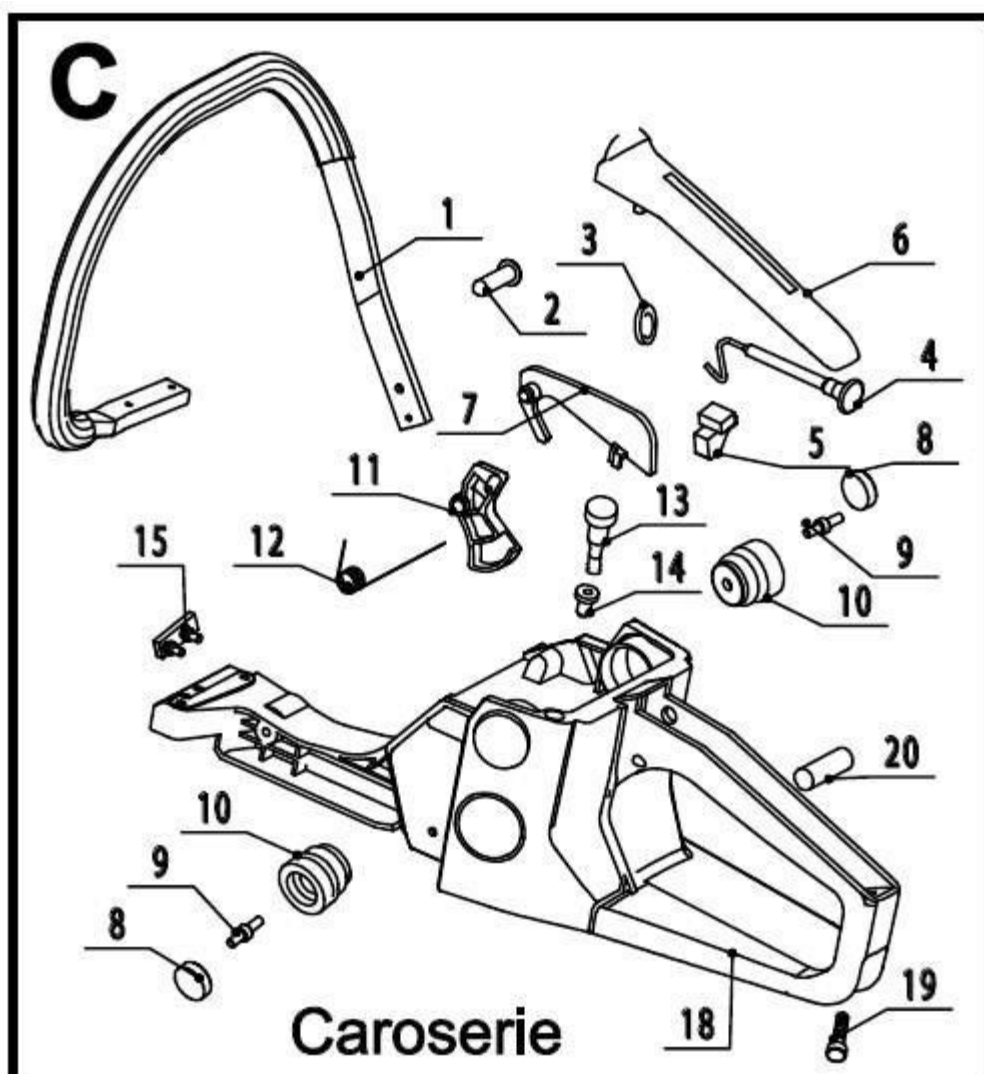

Documentatie tehnica motoferastrau DAC 456

Nr. Crt	Denumire produs	Product name	Cod comanda
A01	sasiu	crankcase assy	ps455-a01
A02	semicarter stanga	left case	ps455-a02
A03	simering	oil seal(L)	ps455-a03
A04	amortizor	damper	ps455-a04
A05	surub st4.8×16	screwST4.8×16	ps455-a05
A06	dop	cap(1)	ps455-a06
A07	surub m5×30	screw M5×30	ps455-a07
A08	rulment 6202	bearing 6202	ps455-a08
A10	limitator stanga	stopper	ps455-a10
A11	siguranta 35	snap ring 35	ps455-a11
A12	garnitura carter	crank case gasket	ps455-a12
A13	cot	elbow	ps455-a13
A14	siguranta	vacuum pipe clip	ps455-a14

A15	furtun	vacuum pipe	ps455-a15
A16	bolt 6×9	locating pin 6×9	ps455-a16
A17	semicarcter dreapta	right case	ps455-a17
A18	inel	spring body	ps455-a18
A19	resort conic	spring	ps455-a19
A20	limitaator lant	china catcher	ps455-a20
A21	surub m5×14	screw M5×14	ps455-a21
A22	surub m8×26	screw M8×26	ps455-a22
A23	simering	oil seal(R)	ps455-a23
A24	limitator	stopper	ps455-a24
A25	furtun	pipe	ps455-a25

Nr.Crt	Denumire produs	Product name	Cod comanda
C01	maner tubular	frond handle comp	ps455-c01
C02	surub st4.8×16	screw ST4.8×16	ps455-c02
C03	manson fixator	choke rod damper	ps455-c03
C04	levier soc	choke rod	ps455-c04
C05	limitator	damper	ps455-c05
C06	capac maner	read handle cover	ps455-c06
C07	blocator acceleratie	throttle interlock arm	ps455-c07
C08	dop	cap(1)	ps455-c08
C09	surub	retaining set screw	ps455-c09
C10	amortizor	damper	ps455-c10
C11	cocos acceleratie	throttle lever	ps455-c11
C12	arc	throttle spring	ps455-c12

Nr. Crt	Denumire produs	Product name	Cod comanda
D01a	segment 43 mm	piston ring ϕ 43	ps455-d01a
D02	siguranta bolt	piston retainer	ps455-d02
D03	bolt piston	piston pin	ps455 -d03
D04a	piston 43 mm	piston ϕ 43	ps455-d04a
D05	siguranta rulment	washer	ps455-d05
D06	ambielaj	crankshaft comp	ps455-d06
D06a	ambielaj 43 mm	crankshaft comp	ps455-d06a
D07	rulment ace	bearing	ps455-d07
D08	pana semiluna	key 3×10	ps455-d08