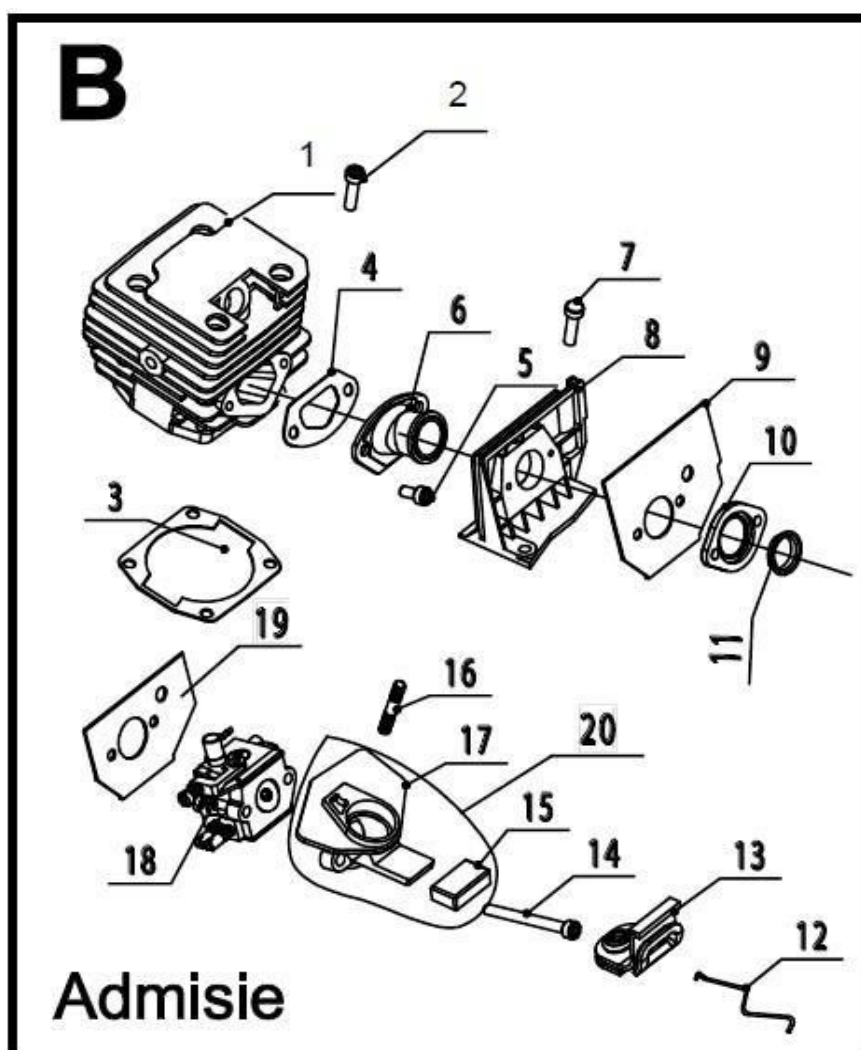

Documentatie tehnica motoferastrau DAC 456

Nr. Crt	Denumire produs	Product name	Cod comanda
A01	sasiu	crankcase assy	ps455-a01
A02	semicarter stanga	left case	ps455-a02
A03	simering	oil seal(L)	ps455-a03
A04	amortizor	damper	ps455-a04
A05	surub st4.8×16	screwST4.8×16	ps455-a05
A06	dop	cap(1)	ps455-a06
A07	surub m5×30	screw M5×30	ps455-a07
A08	rulment 6202	bearing 6202	ps455-a08
A10	limitator stanga	stopper	ps455-a10
A11	siguranta 35	snap ring 35	ps455-a11
A12	garnitura carter	crank case gasket	ps455-a12
A13	cot	elbow	ps455-a13
A14	siguranta	vacuum pipe clip	ps455-a14

A15	furtun	vacuum pipe	ps455-a15
A16	bolt 6×9	locating pin 6×9	ps455-a16
A17	semicarcter dreapta	right case	ps455-a17
A18	inel	spring body	ps455-a18
A19	resort conic	spring	ps455-a19
A20	limitaator lant	china catcher	ps455-a20
A21	surub m5×14	screw M5×14	ps455-a21
A22	surub m8×26	screw M8×26	ps455-a22
A23	simering	oil seal(R)	ps455-a23
A24	limitator	stopper	ps455-a24
A25	furtun	pipe	ps455-a25

Nr.Crt	Denumire produs	Product name	Cod comanda
C01	maner tubular	frond handle comp	ps455-c01
C02	surub st4.8×16	screw ST4.8×16	ps455-c02
C03	manson fixator	choke rod damper	ps455-c03
C04	levier soc	choke rod	ps455-c04
C05	limitator	damper	ps455-c05
C06	capac maner	read handle cover	ps455-c06
C07	blocator acceleratie	throttle interlock arm	ps455-c07
C08	dop	cap(1)	ps455-c08
C09	surub	retaining set screw	ps455-c09
C10	amortizor	damper	ps455-c10
C11	cocos acceleratie	throttle lever	ps455-c11
C12	arc	throttle spring	ps455-c12

Nr. Crt	Denumire produs	Product name	Cod comanda
D01a	segment 43 mm	piston ring ϕ 43	ps455-d01a
D02	siguranta bolt	piston retainer	ps455-d02
D03	bolt piston	piston pin	ps455 -d03
D04a	piston 43 mm	piston ϕ 43	ps455-d04a
D05	siguranta rulment	washer	ps455-d05
D06	ambielaj	crankshaft comp	ps455-d06
D06a	ambielaj 43 mm	crankshaft comp	ps455-d06a
D07	rulment ace	bearing	ps455-d07
D08	pana semiluna	key 3×10	ps455-d08