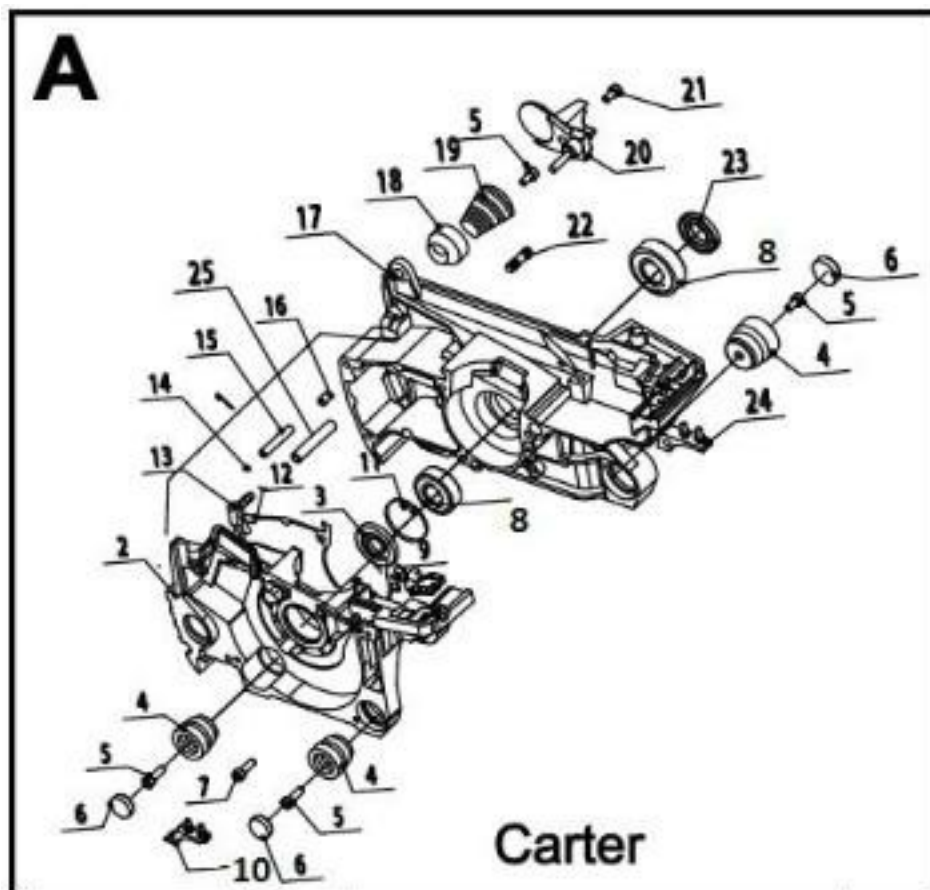

Documentatie tehnica motoferastrau DAC 456

Nr. Crt	Denumire produs	Product name	Cod comanda
A01	sasiu	crankcase assy	ps455-a01
A02	semicarter stanga	left case	ps455-a02
A03	simering	oil seal(L)	ps455-a03
A04	amortizor	damper	ps455-a04
A05	surub st4.8×16	screwST4.8×16	ps455-a05
A06	dop	cap(1)	ps455-a06
A07	surub m5×30	screw M5×30	ps455-a07
A08	rulment 6202	bearing 6202	ps455-a08
A10	limitator stanga	stopper	ps455-a10
A11	siguranta 35	snap ring 35	ps455-a11
A12	garnitura carter	crank case gasket	ps455-a12
A13	cot	elbow	ps455-a13
A14	siguranta	vacuum pipe clip	ps455-a14

A15	furtun	vacuum pipe	ps455-a15
A16	bolt 6×9	locating pin 6×9	ps455-a16
A17	semicarcter dreapta	right case	ps455-a17
A18	inel	spring body	ps455-a18
A19	resort conic	spring	ps455-a19
A20	limitaator lant	china catcher	ps455-a20
A21	surub m5×14	screw M5×14	ps455-a21
A22	surub m8×26	screw M8×26	ps455-a22
A23	simering	oil seal(R)	ps455-a23
A24	limitator	stopper	ps455-a24
A25	furtun	pipe	ps455-a25

Nr.Crt	Denumire produs	Product name	Cod comanda
C01	maner tubular	frond handle comp	ps455-c01
C02	surub st4.8×16	screw ST4.8×16	ps455-c02
C03	manson fixator	choke rod damper	ps455-c03
C04	levier soc	choke rod	ps455-c04
C05	limitator	damper	ps455-c05
C06	capac maner	read handle cover	ps455-c06
C07	blocator acceleratie	throttle interlock arm	ps455-c07
C08	dop	cap(1)	ps455-c08
C09	surub	retaining set screw	ps455-c09
C10	amortizor	damper	ps455-c10
C11	cocos acceleratie	throttle lever	ps455-c11
C12	arc	throttle spring	ps455-c12

Nr. Crt	Denumire produs	Product name	Cod comanda
D01a	segment 43 mm	piston ring ϕ 43	ps455-d01a
D02	siguranta bolt	piston retainer	ps455-d02
D03	bolt piston	piston pin	ps455 -d03
D04a	piston 43 mm	piston ϕ 43	ps455-d04a
D05	siguranta rulment	washer	ps455-d05
D06	ambielaj	crankshaft comp	ps455-d06
D06a	ambielaj 43 mm	crankshaft comp	ps455-d06a
D07	rulment ace	bearing	ps455-d07
D08	pana semiluna	key 3×10	ps455-d08